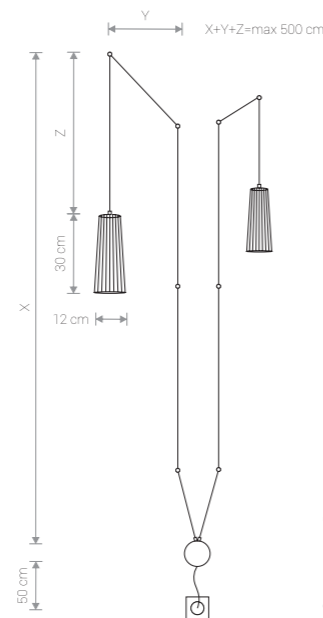

DOVER 9264 BL

DOVER 9260 NT/WH

DOVER

sklejka, stal lakierowana /
plywood, painted steel /
дерево, лакированная сталь

9260 NT/WH 9265 BL

2xGU10, max 35W

DOVER

sklejka, stal lakierowana /
plywood, painted steel /
дерево, лакированная сталь

9261 NT/WH 9266 BL

1xGU10, max 35W

DOVER

sklejka, stal lakierowana /
plywood, painted steel /
дерево, лакированная сталь

9256 NT/WH 9262 BL

3xGU10, max 35W

DOVER 9262 BL

DOVER

sklejka, stal lakierowana /
plywood, painted steel /
дерево, лакированная сталь

9258 NT/BL 9264 BL

1xGU10, max 35W

DOVER

sklejka, stal lakierowana /
plywood, painted steel /
дерево, лакированная сталь

9257 NT/BL 9263 BL