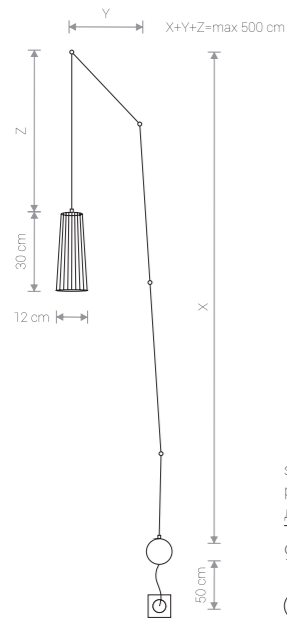

DOVER 9264 BL

DOVER 9260 NT/WH

DOVER

sklejka, stal lakierowana /
plywood, painted steel /
дерево, лакированная сталь

9260 NT/WH 9265 BL

2xGU10, max 35W

DOVER

sklejka, stal lakierowana /
plywood, painted steel /
дерево, лакированная сталь

9261 NT/WH 9266 BL

1xGU10, max 35W

DOVER

sklejka, stal lakierowana /
plywood, painted steel /
дерево, лакированная сталь

9256 NT/WH 9262 BL

3xGU10, max 35W

DOVER 9262 BL

DOVER

sklejka, stal lakierowana /
plywood, painted steel /
дерево, лакированная сталь

9258 NT/BL 9264 BL

1xGU10, max 35W

DOVER

sklejka, stal lakierowana /
plywood, painted steel /
дерево, лакированная сталь

9257 NT/BL 9263 BL