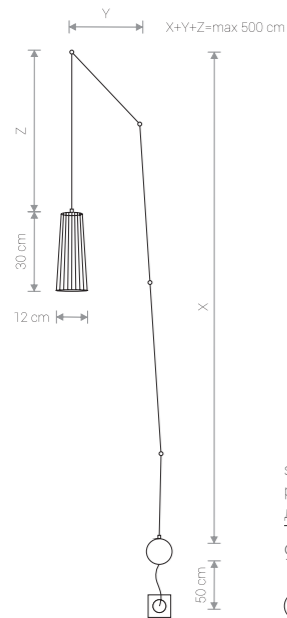

DOVER

sklejka, stal lakierowana /
plywood, painted steel /
дерево, лакированная сталь

9260 NT/WH 9265 BL

2xGU10, max 35W

DOVER

sklejka, stal lakierowana /
plywood, painted steel /
дерево, лакированная сталь

9261 NT/WH 9266 BL

1xGU10, max 35W

DOVER

sklejka, stal lakierowana /
plywood, painted steel /
дерево, лакированная сталь

9256 NT/WH 9262 BL

3xGU10, max 35W

DOVER

sklejka, stal lakierowana /
plywood, painted steel /
дерево, лакированная сталь

9258 NT/BL 9264 BL

1xGU10, max 35W

DOVER

sklejka, stal lakierowana /
plywood, painted steel /
дерево, лакированная сталь

9257 NT/BL 9263 BL

2xGU10, max 35W