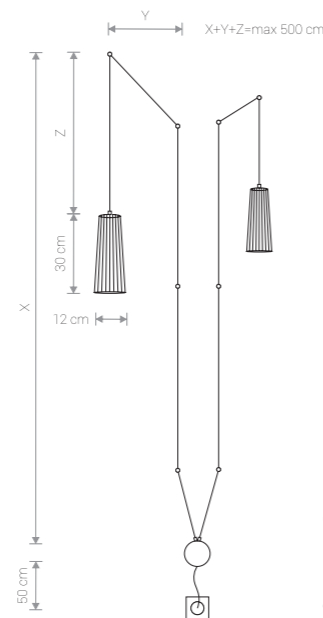

DOVER

sklejka, stal lakierowana /
plywood, painted steel /
дерево, лакированная сталь

9260 NT/WH 9265 BL

2xGU10, max 35W

DOVER

sklejka, stal lakierowana /
plywood, painted steel /
дерево, лакированная сталь

9261 NT/WH 9266 BL

1xGU10, max 35W

DOVER

sklejka, stal lakierowana /
plywood, painted steel /
дерево, лакированная сталь

9256 NT/WH 9262 BL

3xGU10, max 35W

DOVER

sklejka, stal lakierowana /
plywood, painted steel /
дерево, лакированная сталь

9258 NT/BL 9264 BL

1xGU10, max 35W

DOVER

sklejka, stal lakierowana /
plywood, painted steel /
дерево, лакированная сталь

9257 NT/BL 9263 BL

2xGU10, max 35W