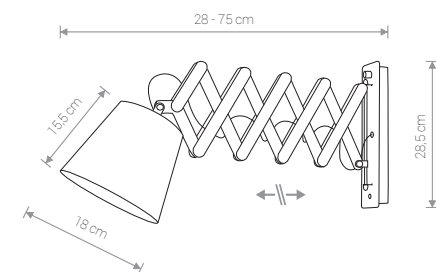

TOSCA M 9048 GY

TOSCA M

sklejka, abażur, stal lakierowana / plywood, shade, painted steel /
дерево, абажур, лакирована сталь

9048 ● GY

1×E27, max 60W

TOSCA S 9050 GY

TOSCA S

sklejka, abażur, stal lakierowana / plywood, shade, painted steel /
дерево, абажур, лакирована сталь

9050 ● GY

1×E27, max 40W

NEO M 9365 GY

NEO S 9366 GY

NEO S

sklejka, abażur / plywood, shade / дерево, абажур

9366 ● GY

1×E27, max 40W