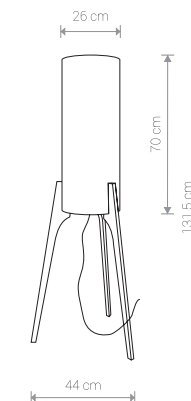

TOSCA M 9048 GY

TOSCA M

sklejka, abażur, stal lakierowana / plywood, shade, painted steel /
дерево, абажур, лакирована сталь

9048 ● GY

1×E27, max 60W

TOSCA S 9050 GY

TOSCA S

sklejka, abażur, stal lakierowana / plywood, shade, painted steel /
дерево, абажур, лакирована сталь

9050 ● GY

1×E27, max 40W

NEO M 9365 GY

NEO S 9366 GY

NEO S

sklejka, abażur / plywood, shade / дерево, абажур

9366 ● GY

1×E27, max 40W

NEO M

sklejka, abażur / plywood, shade / дерево, абажур

9365 ● GY

3×E27, max 60W