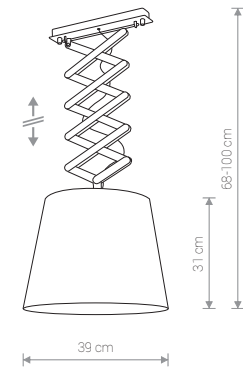

TOSCA M 9048 GY

TOSCA M

sklejka, abażur, stal lakierowana / plywood, shade, painted steel /
дерево, абажур, лакирована сталь

9048 ● GY

1×E27, max 60W

TOSCA S 9050 GY

TOSCA S

sklejka, abażur, stal lakierowana / plywood, shade, painted steel /
дерево, абажур, лакирована сталь

9050 ● GY

1×E27, max 40W

NEO M 9365 GY

NEO S 9366 GY

NEO S

sklejka, abażur / plywood, shade / дерево, абажур

9366 ● GY

1×E27, max 40W

NEO M

sklejka, abażur / plywood, shade / дерево, абажур

9365 ● GY

3×E27, max 60W