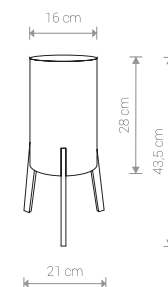

TOSCA M 9048 GY

TOSCA M

sklejka, abażur, stal lakierowana / plywood, shade, painted steel /
дерево, абажур, лакирована сталь

9048 ● GY

1×E27, max 60W

TOSCA S 9050 GY

TOSCA S

sklejka, abażur, stal lakierowana / plywood, shade, painted steel /
дерево, абажур, лакирована сталь

9050 ● GY

1×E27, max 40W

NEO M 9365 GY

NEO S 9366 GY

NEO S

sklejka, abażur / plywood, shade / дерево, абажур

9366 ● GY

1×E27, max 40W

NEO M

sklejka, abażur / plywood, shade / дерево, абажур

9365 ● GY

3×E27, max 60W