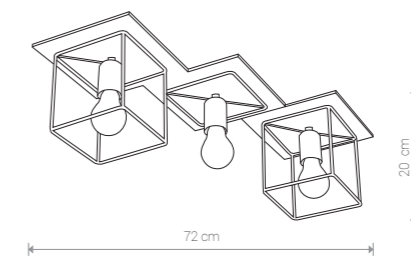

COBA

sklejka, stal lakierowana / plywod, painted steel /
дерево, лакированная сталь

9043 ● AN BR

Ⓧ 3×E27, max 60W