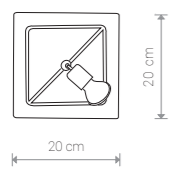

COBA 9723

COBA 9724

COBA 9044 AN BR

COBA 9043 AN BR

COBA

sklejka, stal lakierowana / plywod, painted steel /
дерево, лакированная сталь

9725 ● BL

Ⓧ 1×GU10, max 35W