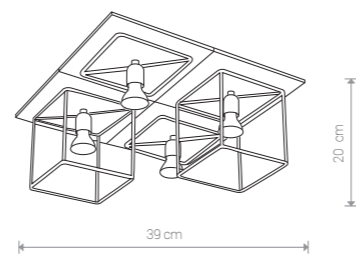

COBA 9723

COBA 9724

COBA 9044 AN BR

COBA 9043 AN BR

COBA

sklejka, stal lakierowana / plywod, painted steel /
дерево, лакированная сталь

9725 ● BL

Ⓧ 1×GU10, max 35W

COBA

sklejka, stal lakierowana / plywod, painted steel /
дерево, лакированная сталь

9724 ●

Ⓧ 3×GU10, max 35W

COBA

sklejka, stal lakierowana / plywod, painted steel /
дерево, лакированная сталь

9723 ●

Ⓧ 4×GU10, max 35W