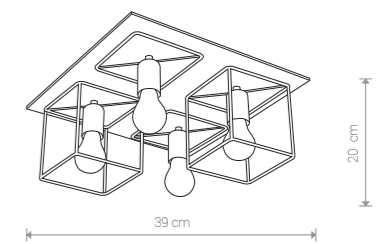

COBA

sklejka, stal lakierowana / plywod, painted steel /
дерево, лакированная сталь

9044 ● AN BR

Ⓧ 4×E27, max 60W