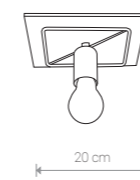

COBA

sklejka, stal lakierowana / plywod, painted steel /
дерево, лакированная сталь

9724 ●

Ⓧ 3×GU10, max 35W

COBA

sklejka, stal lakierowana / plywod, painted steel /
дерево, лакированная сталь

9723 ●

Ⓧ 4×GU10, max 35W