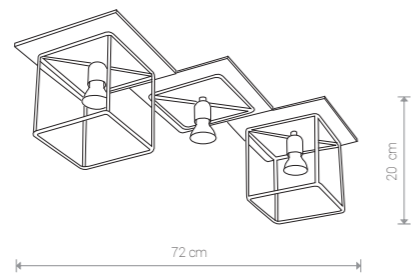

COBA 9723

COBA 9724

COBA 9044 AN BR

COBA 9043 AN BR

COBA

sklejka, stal lakierowana / plywod, painted steel /
дерево, лакированная сталь

9725 ● BL

Ⓧ 1×GU10, max 35W

COBA

sklejka, stal lakierowana / plywod, painted steel /
дерево, лакированная сталь

9724 ●

Ⓧ 3×GU10, max 35W

COBA

sklejka, stal lakierowana / plywod, painted steel /
дерево, лакированная сталь

9723 ●

Ⓧ 4×GU10, max 35W