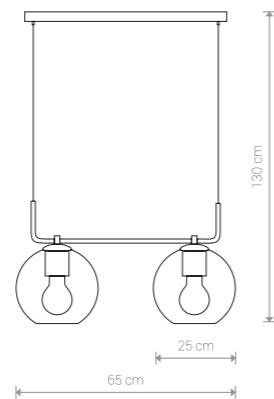

MONACO 9363 BL

MONACO

szkło, stal lakierowana / glass, painted steel /  
стекло, лакированная сталь

9364 ● BL

1×E27, max 60W

MONACO 9364 BL

MONACO

szkło, stal lakierowana / glass, painted steel /  
стекло, лакированная сталь

8794 ● BL

1×E27, max 60W

MONACO

szkło, stal lakierowana / glass, painted steel /  
стекло, лакированная сталь

9308 ● BL

1×E27, max 60W

MONACO 9308 BL

MONACO

szkło, stal lakierowana / glass, painted steel /  
стекло, лакированная сталь

9362 ● BL

2×E27, max 60W

MONACO

szkło, stal lakierowana / glass, painted steel /  
стекло, лакированная сталь

9363 ● BL

2×E27, max 60W