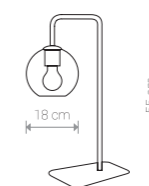

MONACO 9363 BL

MONACO

szkło, stal lakierowana / glass, painted steel /  
стекло, лакированная сталь

9364 ● BL

1×E27, max 60W

MONACO 9364 BL

MONACO

szkło, stal lakierowana / glass, painted steel /  
стекло, лакированная сталь

8794 ● BL

1×E27, max 60W

MONACO

szkło, stal lakierowana / glass, painted steel /  
стекло, лакированная сталь

9308 ● BL

1×E27, max 60W

MONACO 9308 BL

MONACO

szkło, stal lakierowana / glass, painted steel /  
стекло, лакированная сталь

9362 ● BL

2×E27, max 60W

MONACO

szkło, stal lakierowana / glass, painted steel /  
стекло, лакированная сталь

9363 ● BL

2×E27, max 60W