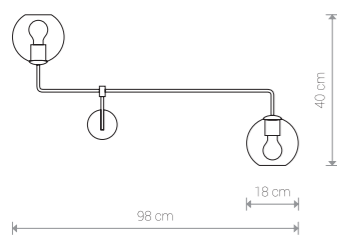

8794 ● BL

1×E27, max 60W

MONACO

szkło, stal lakierowana / glass, painted steel /  
стекло, лакированная сталь

9308 ● BL

1×E27, max 60W

MONACO 9308 BL

MONACO

szkło, stal lakierowana / glass, painted steel /  
стекло, лакированная сталь

9362 ● BL

2×E27, max 60W

MONACO

szkło, stal lakierowana / glass, painted steel /  
стекло, лакированная сталь

9363 ● BL

2×E27, max 60W