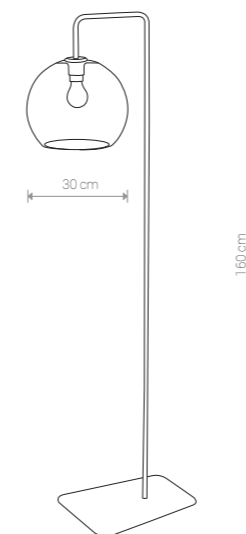

MONACO 9363 BL

MONACO

szkło, stal lakierowana / glass, painted steel /  
стекло, лакированная сталь

9364 ● BL

1×E27, max 60W

MONACO 9364 BL

MONACO

szkło, stal lakierowana / glass, painted steel /  
стекло, лакированная сталь

8794 ● BL

1×E27, max 60W

MONACO

szkło, stal lakierowana / glass, painted steel /  
стекло, лакированная сталь

9308 ● BL

1×E27, max 60W

MONACO 9308 BL

MONACO

szkło, stal lakierowana / glass, painted steel /  
стекло, лакированная сталь

9362 ● BL

2×E27, max 60W

MONACO

szkło, stal lakierowana / glass, painted steel /  
стекло, лакированная сталь

9363 ● BL

2×E27, max 60W