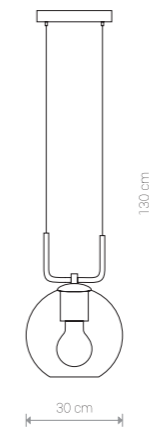

MONACO 9363 BL

MONACO

szkło, stal lakierowana / glass, painted steel /  
стекло, лакированная сталь

9364 ● BL

1×E27, max 60W

MONACO 9364 BL

MONACO

szkło, stal lakierowana / glass, painted steel /  
стекло, лакированная сталь

8794 ● BL

1×E27, max 60W

MONACO

szkło, stal lakierowana / glass, painted steel /  
стекло, лакированная сталь

9308 ● BL

1×E27, max 60W

MONACO 9308 BL

MONACO

szkło, stal lakierowana / glass, painted steel /  
стекло, лакированная сталь

9362 ● BL

2×E27, max 60W

MONACO

szkło, stal lakierowana / glass, painted steel /  
стекло, лакированная сталь

9363 ● BL

2×E27, max 60W