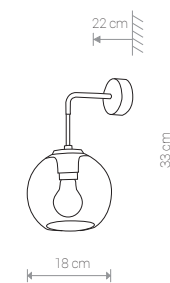

CRANE

stal, szkło / steel, glass / сталь, стекло

9374 ● BL

1×E27, max 60W

VETRO 9131 BL

VETRO

szkło, stal lakierowana / glass, painted steel / стекло, лакированная сталь

9132 ● BL

1×E27, max 60W

VETRO

szkło, stal lakierowana / glass, painted steel / стекло, лакированная сталь

9131 ● BL

7×E27, max 60W