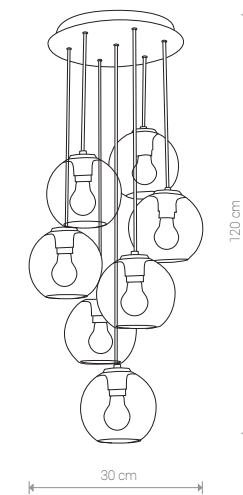

CRANE

stal, szkło / steel, glass / сталь, стекло

9374 ● BL

1×E27, max 60W

VETRO 9131 BL

VETRO

szkło, stal lakierowana / glass, painted steel / стекло, лакированная сталь

9132 ● BL

1×E27, max 60W

VETRO

szkło, stal lakierowana / glass, painted steel / стекло, лакированная сталь

9131 ● BL

7×E27, max 60W