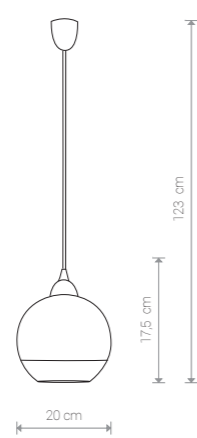

GLOBE 4953 CH

GLOBE 4952 CH

GLOBE 5764 CO

GLOBE 9307 CO

GLOBE

szkło matalizowane, tworzywo sztuczne /
metallized glass, plastic /
металлизованное стекло, пластик

4953 CH 5764 CO

1x E27, max 60W

GLOBE

szkło matalizowane, tworzywo sztuczne /
metallized glass, plastic /
металлизованное стекло, пластик

4952 CH 5763 CO

1x E27, max 60W

GLOBE

szkło matalizowane, tworzywo sztuczne /
metallized glass, plastic /
металлизованное стекло, пластик