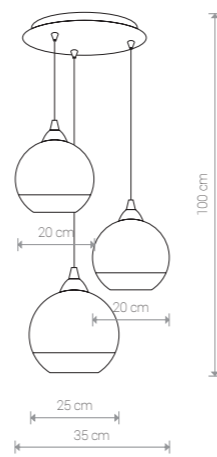

GLOBE 4953 CH

GLOBE 4952 CH

GLOBE 5764 CO

GLOBE 9307 CO

GLOBE

szkło matalizowane, tworzywo sztuczne /
metallized glass, plastic /
металлизованное стекло, пластик

4953 CH 5764 CO

1x E27, max 60W

GLOBE

szkło matalizowane, tworzywo sztuczne /
metallized glass, plastic /
металлизованное стекло, пластик

4952 CH 5763 CO

1x E27, max 60W

GLOBE

szkło matalizowane, tworzywo sztuczne /
metallized glass, plastic /
металлизованное стекло, пластик