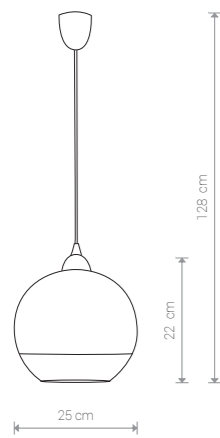

GLOBE 4953 CH

GLOBE 4952 CH

GLOBE 5764 CO

GLOBE 9307 CO

GLOBE

szkło matalizowane, tworzywo sztuczne /
metallized glass, plastic /
металлизованное стекло, пластик

4953 CH 5764 CO

1x E27, max 60W

GLOBE

szkło matalizowane, tworzywo sztuczne /
metallized glass, plastic /
металлизованное стекло, пластик

4952 CH 5763 CO

1x E27, max 60W

GLOBE

szkło matalizowane, tworzywo sztuczne /
metallized glass, plastic /
металлизованное стекло, пластик