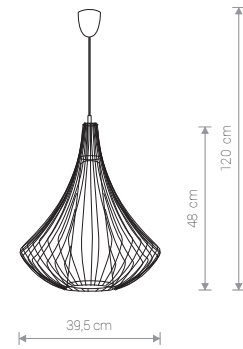

KAREN 4608 WH

KAREN

stal lakierowana, abażur / painted steel, shade /
лакированная сталь, абажур

4608 ○ WH 4607 ● BL

1×E27, max 40W

AIDA 4614 BL

AIDA

stal lakierowana, abażur / painted steel, shade /
лакированная сталь, абажур

4614 ● BL 4615 ○ WH

1×E27, max 40W

CAMILLA 4610 BL

CAMILLA

stal lakierowana, abażur / painted steel, shade /
лакированная сталь, абажур

4610 ● BL 4611 ○ WH

1×E27, max 40W

AVEIRO 5126 BL

AVEIRO 5410 WH

AVEIRO

stal lakierowana, abażur / painted steel, shade /
лакированная сталь, абажур

5410 ○ WH 5411 ● BL

1×E27, max 40W

AVEIRO

stal lakierowana, abażur / painted steel, shade /
лакированная сталь, абажур