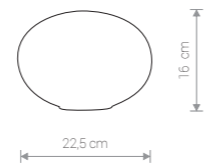

NUAGE S 7021 WH

NUAGE S

szkło / glass / стекло

7021 ○ WH

1×E27, max 60W

NUAGE M 7022 WH

NUAGE M

szkło / glass / стекло

7022 ○ WH

1×E27, max 60W

NUAGE L 7023 WH

NUAGE L

szkło / glass / стекло

7023 ○ WH

1×E27, max 100W

NUAGE 9272 WH