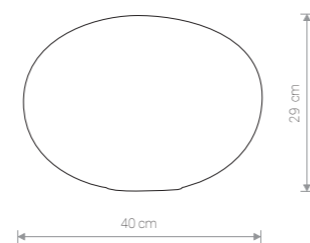

NUAGE S 7021 WH

NUAGE S

szkło / glass / стекло

7021 ○ WH

1×E27, max 60W

NUAGE M 7022 WH

NUAGE M

szkło / glass / стекло

7022 ○ WH

1×E27, max 60W

NUAGE L 7023 WH

NUAGE L

szkło / glass / стекло

7023 ○ WH

1×E27, max 100W

NUAGE 9272 WH