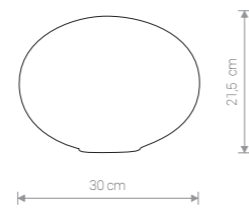

NUAGE S 7021 WH

NUAGE S

szkło / glass / стекло

7021 ○ WH

1×E27, max 60W

NUAGE M 7022 WH

NUAGE M

szkło / glass / стекло