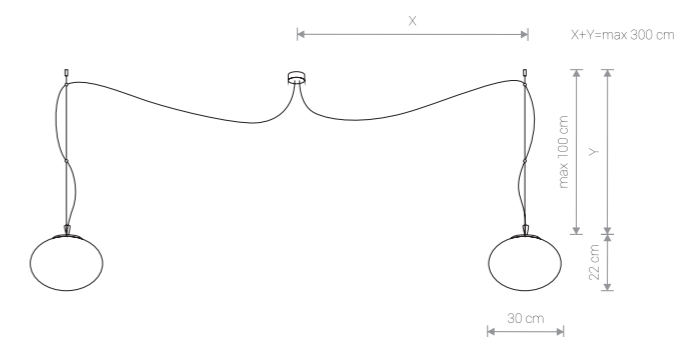

7022 ○ WH

1×E27, max 60W

NUAGE L 7023 WH

NUAGE L

szkło / glass / стекло

7023 ○ WH

1×E27, max 100W

NUAGE 9272 WH

NUAGE

szkło, stal chromowana / glass, electroplated steel / стекло, хромированная сталь

9272 ○ WH

2×E27, max 60W