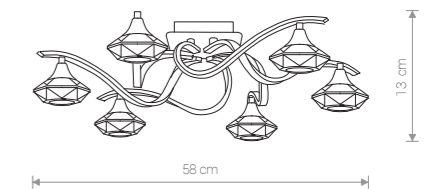

IBIZA SPHERE

szkło, stal chromowana / glass, electroplated steel /
стекло, хромированная сталь

3596 ○ TR

1×E27, max 60W

TESALLI 4654 CH

TESALLI

stal chromowana, kryształ / electroplated steel, crystal /
хромированная сталь, кристалл

4651 ● CH

1×G9, max 40W, **included**

TESALLI

stal chromowana, kryształ / electroplated steel, crystal /
хромированная сталь, кристалл

4652 ● CH

3×G9, max 40W, **included**

TESALLI

stal chromowana, kryształ / electroplated steel, crystal /
хромированная сталь, кристалл

4653 ● CH

6×G9, max 40W, **included**

TESALLI

stal chromowana, kryształ / electroplated steel, crystal /
хромированная сталь, кристалл

4650 ● CH

1×G9, max 40W, **included**

TESALLI

stal chromowana, kryształ / electroplated steel, crystal /
хромированная сталь, кристалл