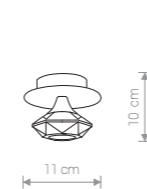

IBIZA SPHERE

szkło, stal chromowana / glass, electroplated steel /
стекло, хромированная сталь

3596 ○ TR

1×E27, max 60W

TESALLI 4654 CH

TESALLI

stal chromowana, kryształ / electroplated steel, crystal /
хромированная сталь, кристалл

4651 ● CH

1×G9, max 40W, **included**

TESALLI

stal chromowana, kryształ / electroplated steel, crystal /
хромированная сталь, кристалл

4652 ● CH

3×G9, max 40W, **included**

TESALLI

stal chromowana, kryształ / electroplated steel, crystal /
хромированная сталь, кристалл

4653 ● CH

6×G9, max 40W, **included**

TESALLI

stal chromowana, kryształ / electroplated steel, crystal /
хромированная сталь, кристалл

4650 ● CH

1×G9, max 40W, **included**

TESALLI

stal chromowana, kryształ / electroplated steel, crystal /
хромированная сталь, кристалл

4648 ● CH

1×G9, max 40W, **included**

TESALLI

stal chromowana, kryształ / electroplated steel, crystal /
хромированная сталь, кристалл

4654 ● CH

6×G9, max 40W, **included**