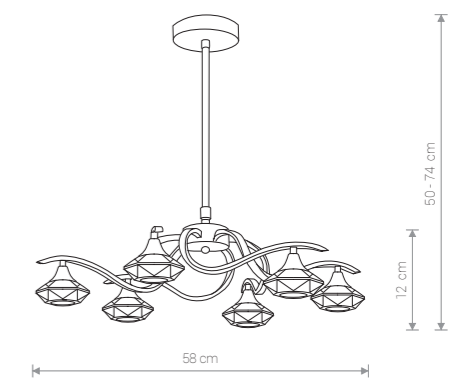

IBIZA SPHERE

szkło, stal chromowana / glass, electroplated steel /
стекло, хромированная сталь

3596 ○ TR

1×E27, max 60W

TESALLI 4654 CH

TESALLI

stal chromowana, kryształ / electroplated steel, crystal /
хромированная сталь, кристалл

4651 ● CH

1×G9, max 40W, **included**

TESALLI

stal chromowana, kryształ / electroplated steel, crystal /
хромированная сталь, кристалл

4652 ● CH

3×G9, max 40W, **included**

TESALLI

stal chromowana, kryształ / electroplated steel, crystal /
хромированная сталь, кристалл

4653 ● CH

6×G9, max 40W, **included**

TESALLI

stal chromowana, kryształ / electroplated steel, crystal /
хромированная сталь, кристалл

4650 ● CH

1×G9, max 40W, **included**

TESALLI

stal chromowana, kryształ / electroplated steel, crystal /
хромированная сталь, кристалл

4648 ● CH

1×G9, max 40W, **included**

TESALLI

stal chromowana, kryształ / electroplated steel, crystal /
хромированная сталь, кристалл

4654 ● CH

6×G9, max 40W, **included**