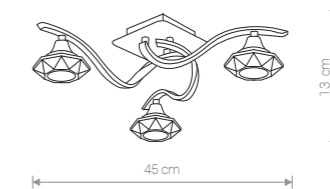

IBIZA SPHERE

szkło, stal chromowana / glass, electroplated steel /
стекло, хромированная сталь

3596 ○ TR

1×E27, max 60W

TESALLI 4654 CH

TESALLI

stal chromowana, kryształ / electroplated steel, crystal /
хромированная сталь, кристалл

4651 ● CH

1×G9, max 40W, **included**

TESALLI

stal chromowana, kryształ / electroplated steel, crystal /
хромированная сталь, кристалл

4652 ● CH

3×G9, max 40W, **included**

TESALLI

stal chromowana, kryształ / electroplated steel, crystal /
хромированная сталь, кристалл

4653 ● CH

6×G9, max 40W, **included**

TESALLI

stal chromowana, kryształ / electroplated steel, crystal /
хромированная сталь, кристалл

4650 ● CH

1×G9, max 40W, **included**

TESALLI

stal chromowana, kryształ / electroplated steel, crystal /
хромированная сталь, кристалл

4648 ● CH

1×G9, max 40W, **included**

TESALLI

stal chromowana, kryształ / electroplated steel, crystal /
хромированная сталь, кристалл

4654 ● CH

6×G9, max 40W, **included**