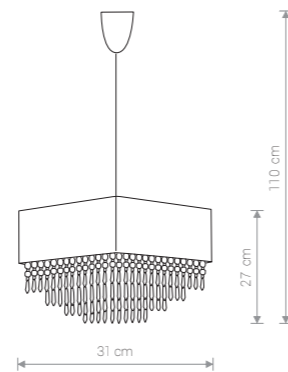

## MODENA

abażur, kryształki akrylowe, stal chromowana /  
shade, acrylic crystals, electroplated steel /  
абажур, акриловые кристаллики, хромированная сталь

5263 ○ WH 5262 ● BL

1×E14, max 40W

## CORSICA

abażur, kryształki / shade, crystals /  
абажур, кристаллики

4524 ○ WH

2×E27, max 60W

## TOSCANA

abażur, kryształki akrylowe / shade, acrylic crystals /  
абажур, акриловые кристаллики

4013 ○ WH

1×E27, max 60W