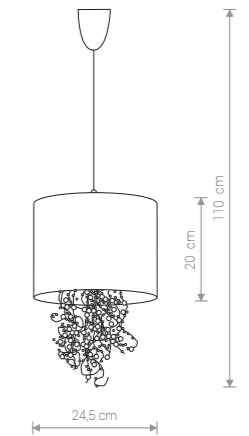

## MODENA

abażur, kryształki akrylowe, stal chromowana /  
shade, acrylic crystals, electroplated steel /  
абажур, акриловые кристаллики, хромированная сталь

5263 ○ WH 5262 ● BL

1×E14, max 40W

## CORSICA

abażur, kryształki / shade, crystals /  
абажур, кристаллики

4524 ○ WH

2×E27, max 60W

## TOSCANA

abażur, kryształki akrylowe / shade, acrylic crystals /  
абажур, акриловые кристаллики

4013 ○ WH

1×E27, max 60W

## FOGGIA

abażur, tworzywo sztuczne / shade, plastics /  
абажур, пластики

4025 ● CH

1×E27, max 60W