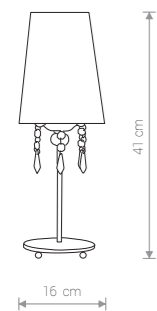

## MODENA

abażur, kryształki akrylowe, stal chromowana /  
shade, acrylic crystals, electroplated steel /  
абажур, акриловые кристаллики, хромированная сталь

5263 ○ WH 5262 ● BL

1×E14, max 40W