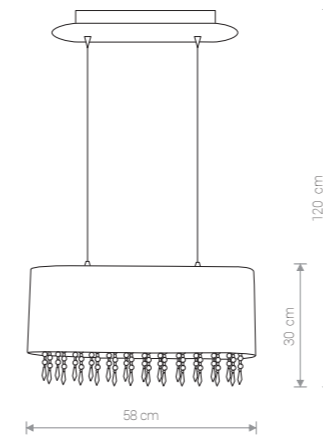

## MODENA

abażur, kryształki akrylowe, stal chromowana /  
shade, acrylic crystals, electroplated steel /  
абажур, акриловые кристаллики, хромированная сталь

5263 ○ WH 5262 ● BL

1×E14, max 40W

## CORSICA

abażur, kryształki / shade, crystals /  
абажур, кристаллики

4524 ○ WH

2×E27, max 60W

## TOSCANA

abażur, kryształki akrylowe / shade, acrylic crystals /  
абажур, акриловые кристаллики

4013 ○ WH

1×E27, max 60W

## FOGGIA

abażur, tworzywo sztuczne / shade, plastics /  
абажур, пластики

4025 ● CH

1×E27, max 60W