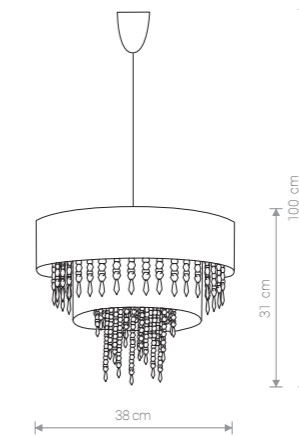

## MODENA

abażur, kryształki akrylowe, stal chromowana /  
shade, acrylic crystals, electroplated steel /  
абажур, акриловые кристаллики, хромированная сталь

5263 ○ WH 5262 ● BL

1×E14, max 40W

## CORSICA

abażur, kryształki / shade, crystals /  
абажур, кристаллики

4524 ○ WH

2×E27, max 60W

## TOSCANA

abażur, kryształki akrylowe / shade, acrylic crystals /  
абажур, акриловые кристаллики

4013 ○ WH

1×E27, max 60W

## FOGGIA

abażur, tworzywo sztuczne / shade, plastics /  
абажур, пластики

4025 ● CH

1×E27, max 60W