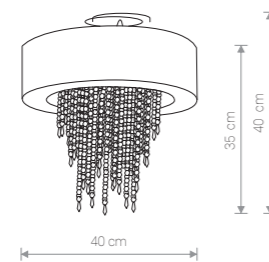

## MODENA

abażur, kryształki akrylowe, stal chromowana /  
shade, acrylic crystals, electroplated steel /  
абажур, акриловые кристаллики, хромированная сталь

5263 ○ WH 5262 ● BL

1×E14, max 40W