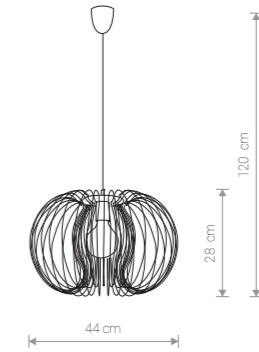

NESS 6767 WH

NESS

stal lakierowana / painted steel / лакированная сталь

6767 ○ WH 6768 ● BL

1×E27, max 60W

AGADIR 5300 WH

AGADIR

stal lakierowana / painted steel / лакированная сталь

5300 ○ WH 5301 ● BL

1×E27, max 60W

CAGE 6844 BL

CAGE

stal lakierowana / painted steel / лакированная сталь

6844 ● BL

1×GU10, max 35W

MERSEY 5296 BL

MERSEY

stal lakierowana, szkło / painted steel, glass / лакированная сталь, стекло

5295 ○ WH 5296 ● BL

1×E27, max 60W

MEKNES 5297 WH

MEKNES

stal lakierowana / painted steel / лакированная сталь

5297 ○ WH 5298 ● BL

1×E27, max 60W

ALLAN 6940 WH

ALLAN

stal lakierowana / painted steel / лакированная сталь

6940 ○ WH 6941 ● BL

1×GU10, max 35W

PERTH 5492 BL

PERTH