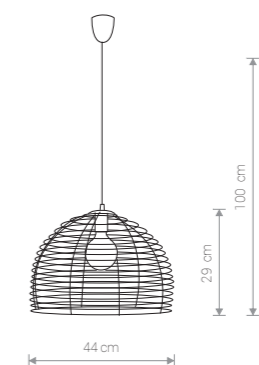

NESS 6767 WH

NESS

stal lakierowana / painted steel / лакированная сталь

6767 ○ WH 6768 ● BL

1×E27, max 60W

AGADIR 5300 WH

AGADIR

stal lakierowana / painted steel / лакированная сталь

1×E27, max 60W

ALLAN 6940 WH

ALLAN

stal lakierowana / painted steel / лакированная сталь

6940 ○ WH 6941 ● BL

1×GU10, max 35W

PERTH 5492 BL

PERTH