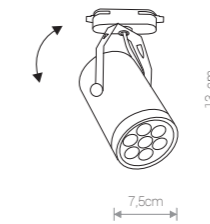

PROFILE STORE LED 5W

stal lakierowana / painted steel / лакирована сталь

5947 ○ WH 6824 ● BL

PROFILE STORE LED 5W 6824 BL

PROFILE STORE LED 7W

stal lakierowana / painted steel / лакирована сталь

5948 ○ WH 6825 ● BL

Item No.	POWER	COLOUR TEMP.	LUMINOUS FLUX	BEAM ANGLE	COLOUR RENDERING INDEX (CRI >)	INPUT	SAFETY TYPE	POWER FACTOR	INGRESS PROTECTION	LIFETIME
5947, 6824	5x1W LED	4000K	450 - 500 lm	30°	80	~200-240V, 50Hz	□	> 0.5	IP 20	8 000 h
5948, 6825	7x1W LED	4000K	630 - 700 lm	30°	80	~200-240V, 50Hz	□	> 0.5	IP 20	8 000 h
5950, 6826	12x1W LED	4000K	1080 -1200 lm	30°	80	~200-240V, 50Hz	□	> 0.5	IP 20	8 000 h