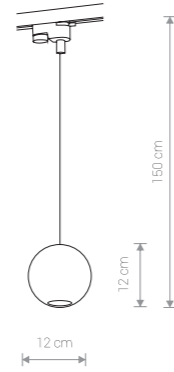

PROFILE BUBBLE 9336 BL

PROFILE BUBBLE

stal lakierowana / painted steel / лакированная сталь

9335 ○ WH 9336 ● BL

Ⓧ 1×GU10, max 35W

PROFILE BIT 8822 WH

PROFILE BIT

stal lakierowana / painted steel / лакированная сталь

8822 ○ WH 8823 ● BL

Ⓧ 1×GU10, ES111, max 75W

PROFILE WORKSHOP 9427 BL/CO

PROFILE WORKSHOP

stal lakierowana / painted steel / лакированная сталь

9427 ● BL/CO

Ⓧ 1×E27, max 60W

PROFILE EYE 9338 BL

PROFILE EYE

stal lakierowana / painted steel / лакированная сталь

9337 ○ WH 9338 ● BL

Ⓧ 1×GU10, max 35W