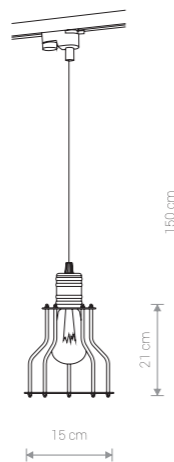

PROFILE BUBBLE 9336 BL

PROFILE BUBBLE

stal lakierowana / painted steel / лакированная сталь

9335 ○ WH 9336 ● BL

Ⓧ 1×GU10, max 35W

PROFILE BIT 8822 WH

PROFILE BIT

stal lakierowana / painted steel / лакированная сталь

8822 ○ WH 8823 ● BL

Ⓧ 1×GU10, ES111, max 75W

PROFILE WORKSHOP 9427 BL/CO

PROFILE WORKSHOP

stal lakierowana / painted steel / лакированная сталь

9427 ● BL/CO

Ⓧ 1×E27, max 60W

PROFILE EYE 9338 BL

PROFILE EYE

stal lakierowana / painted steel / лакированная сталь

9337 ○ WH 9338 ● BL

Ⓧ 1×GU10, max 35W