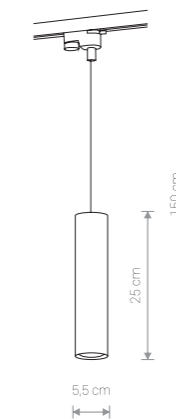

PROFILE BUBBLE 9336 BL

PROFILE BUBBLE

stal lakierowana / painted steel / лакированная сталь

9335 ○ WH 9336 ● BL

Ⓧ 1×GU10, max 35W

PROFILE BIT 8822 WH

PROFILE BIT

stal lakierowana / painted steel / лакированная сталь

8822 ○ WH 8823 ● BL

Ⓧ 1×GU10, ES111, max 75W

PROFILE WORKSHOP 9427 BL/CO

PROFILE WORKSHOP

stal lakierowana / painted steel / лакированная сталь

9427 ● BL/CO

Ⓧ 1×E27, max 60W

PROFILE EYE 9338 BL

PROFILE EYE

stal lakierowana / painted steel / лакированная сталь

9337 ○ WH 9338 ● BL

Ⓧ 1×GU10, max 35W