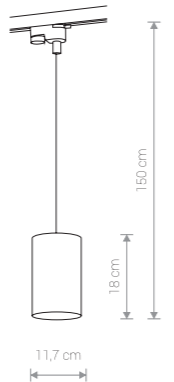

PROFILE BUBBLE 9336 BL

PROFILE BUBBLE

stal lakierowana / painted steel / лакированная сталь

9335 ○ WH 9336 ● BL

Ⓧ 1×GU10, max 35W

PROFILE BIT 8822 WH

PROFILE BIT

stal lakierowana / painted steel / лакированная сталь

8822 ○ WH 8823 ● BL

Ⓧ 1×GU10, ES111, max 75W

PROFILE WORKSHOP 9427 BL/CO

PROFILE WORKSHOP

stal lakierowana / painted steel / лакированная сталь

9427 ● BL/CO

Ⓧ 1×E27, max 60W

PROFILE EYE 9338 BL

PROFILE EYE

stal lakierowana / painted steel / лакированная сталь

9337 ○ WH 9338 ● BL

Ⓧ 1×GU10, max 35W