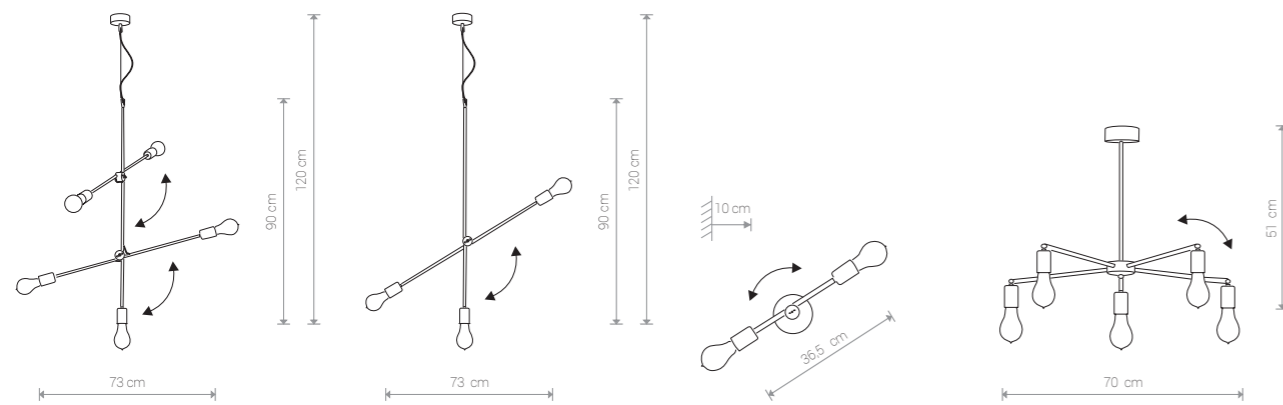

STICKS 9735 BL/CO

STICKS

stal lakierowana / painted steel / лакированная сталь

6270 ● BL/CO

Ⓢ 5×E27, max 60W

STICKS

stal lakierowana / painted steel / лакированная сталь

6268 ● BL/CO

Ⓢ 3×E27, max 60W

STICKS

stal lakierowana / painted steel / лакированная сталь

6267 ● BL/CO

Ⓢ 2×E27, max 60W

STICKS

stal lakierowana / painted steel / лакированная сталь

9735 ● BL/CO

Ⓢ 5×E27, max 60W

STICKS 6268 BL/CO