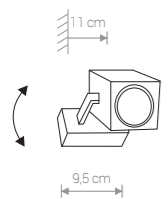

6524 ○ WH 8810 ● BL

Ⓧ 6×GU10, max 35W

VESPA

stal lakierowana / painted steel / лакированная сталь

9595 ○ WH 8842 ● BL

Ⓧ 6×GU10, ES111, max 75W

CUBOID

aluminium lakierowane / painted aluminum / окрашенного алюминия