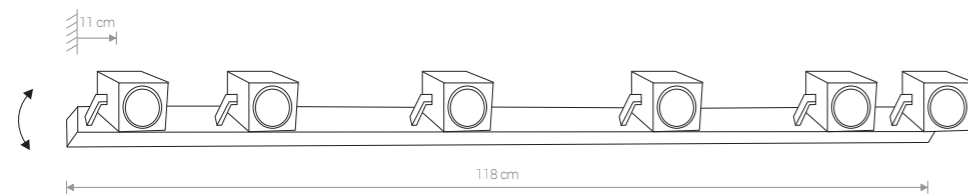

CUBOID

aluminium lakierowane / painted aluminum / окрашенного алюминия

6524 ○ WH 8810 ● BL

Ⓧ 6×GU10, max 35W