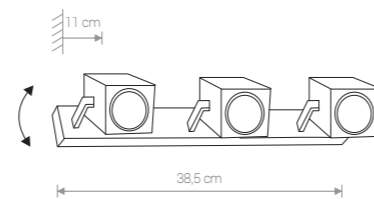

CUBOID

aluminium lakierowane / painted aluminum / окрашенного алюминия

6590 ○ WH 8808 ● BL

Ⓧ 3×GU10, max 35W