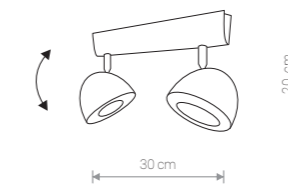

6590 ○ WH 8808 ● BL

Ⓧ 3×GU10, max 35W

VESPA

stal lakierowana / painted steel / лакированная сталь

9594 ○ WH 8838 ● BL

Ⓧ 1×GU10, ES111, max 75W

VESPA

stal lakierowana / painted steel / лакированная сталь