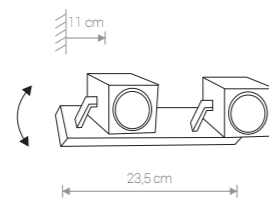

CUBOID

aluminium lakierowane / painted aluminum / окрашенного алюминия

6523 ○ WH 8807 ● BL

Ⓧ 2×GU10, max 35W