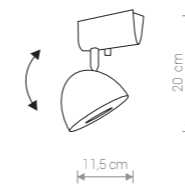

VESPA

stal lakierowana / painted steel / лакированная сталь

9594 ○ WH 8838 ● BL

Ⓧ 1×GU10, ES111, max 75W