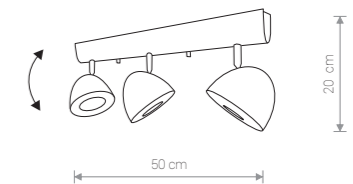

VESPA

stal lakierowana / painted steel / лакированная сталь

9592 ○ WH 8841 ● BL

Ⓧ 3×GU10, ES111, max 75W