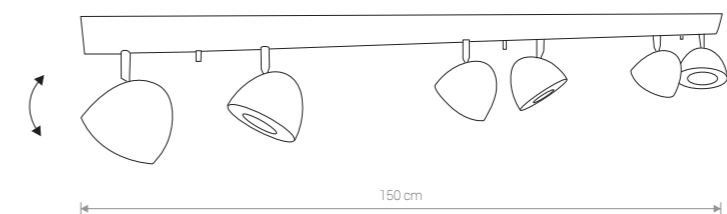

6524 ○ WH 8810 ● BL

Ⓧ 6×GU10, max 35W

VESPA

stal lakierowana / painted steel / лакированная сталь

9595 ○ WH 8842 ● BL

Ⓧ 6×GU10, ES111, max 75W

CUBOID

aluminium lakierowane / painted aluminum / окрашенного алюминия