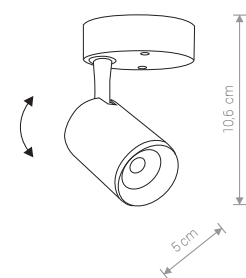

IRIS LED 8993 WH

SHOP LED 5945 WH

IRIS LED 8994 BL

IRIS LED 7W

aluminium, plastik / aluminium, plastic / алюминий, пластики

8993 ○ WH 8994 ● BL

SHOP LED 12W

stal lakierowana / painted steel / лакирована сталь

5946 ○ WH

SHOP LED 7W

stal lakierowana / painted steel / лакирована сталь

5945 ○ WH

Item No.	POWER	COLOUR TEMP	LUMINOUS FLUX	BEAM ANGLE	COLOUR RENDERING INDEX (CRI →)	INPUT	SAFETY TYPE	POWER FACTOR	INGRESS PROTECTION	LIFETIME
8993, 8994	7x1W LED	3000K	420 lm	30°	80	~200-240V, 50Hz	□	> 0,5	IP 20	30 000 h
5945	7x1W LED	4000K	630 - 700 lm	30°	80	~200-240V, 50Hz	□	> 0,5	IP 20	8 000 h
5946	12x1W LED	4000K	1080-1200 lm	30°	80	~200-240V, 50Hz	□	> 0,5	IP 20	8 000 h