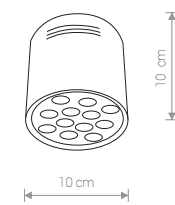

IRIS LED 8993 WH

SHOP LED 5945 WH

IRIS LED 8994 BL

IRIS LED 7W

aluminium, plastik / aluminium, plastic / алюминий, пластики

8993 ○ WH 8994 ● BL

SHOP LED 12W

stal lakierowana / painted steel / лакирована сталь

5946 ○ WH

SHOP LED 7W

stal lakierowana / painted steel / лакирована сталь

5945 ○ WH

Item No.	POWER	COLOUR TEMP	LUMINOUS FLUX	BEAM ANGLE	COLOUR RENDERING INDEX (CRI →)	INPUT	SAFETY TYPE	POWER FACTOR	INGRESS PROTECTION	LIFETIME
8993, 8994	7x1W LED	3000K	420 lm	30°	80	~200-240V, 50Hz	□	> 0,5	IP 20	30 000 h
5945	7x1W LED	4000K	630 - 700 lm	30°	80	~200-240V, 50Hz	□	> 0,5	IP 20	8 000 h
5946	12x1W LED	4000K	1080-1200 lm	30°	80	~200-240V, 50Hz	□	> 0,5	IP 20	8 000 h