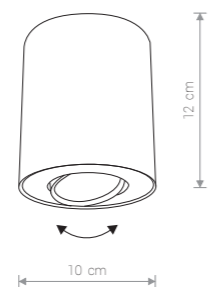

SET

stal lakierowana, PA / painted steel, PA / лакированная сталь, PA

8901 ● BL/G 8896 ○ WH/G

1×GU10, 10W, only LED