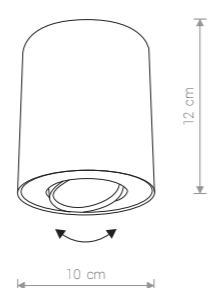

8931 ● BL/G 8926 ○ WH/G

1×GU10, 10W, only LED

SET

stal lakierowana, PA / painted steel, PA / лакированная сталь, PA

8901 ● BL/G 8896 ○ WH/G

1×GU10, 10W, only LED

SET

stal lakierowana, PA / painted steel, PA / лакированная сталь, PA

8903 ● BL/WH 8898 ● WH/BL

1×GU10, 10W, only LED

EYE TONE

stal lakierowana, ABS / painted steel, ABS / лакированная сталь, ABS

8930 ● BL 8925 ○ WH

1×GU10, 10W, only LED