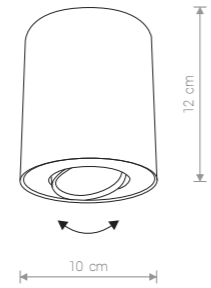

SET

stal lakierowana, PA / painted steel, PA / лакированная сталь, PA

8900 ● BL 8895 ○ WH

1×GU10, 10W, only LED

EYE TONE

stal lakierowana, ABS / painted steel, ABS / лакированная сталь, ABS

8932 ● BL/SI 8928 ○ WH/SI

1×GU10, 10W, only LED

SET

stal lakierowana, PA / painted steel, PA / лакированная сталь, PA

8902 ● BL/SI 8897 ○ WH/SI

1×GU10, 10W, only LED

EYE TONE

stal lakierowana, ABS / painted steel, ABS / лакированная сталь, ABS

8903 ● BL/WH 8898 ● WH/BL

1×GU10, 10W, only LED

EYE TONE

stal lakierowana, ABS / painted steel, ABS / лакированная сталь, ABS

8930 ● BL 8925 ○ WH

1×GU10, 10W, only LED