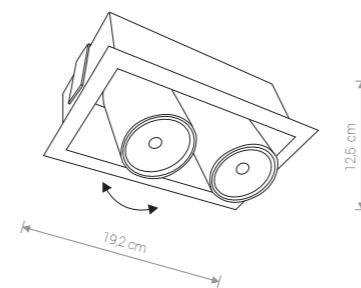

EYE MOD 8937 BL

EYE MOD

stal lakierowana / painted steel / лакированная сталь

8936 ○ WH 8937 ● BL

1×GU10, max 35W

cut out ø 95×90 mm

EYE MOD 8938 WH

EYE MOD

stal lakierowana / painted steel / лакированная сталь

8938 ○ WH 8940 ● BL

2×GU10, max 35W

cut out ø 175×90 mm

DOT 9378 WH

DOT 9378 WH

DOT

stal lakierowana / painted steel / лакированная сталь

9378 ○ WH 8826 ● BL

1×GU10, max 35W

cut out ø 125 mm