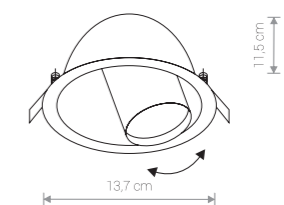

stal lakierowana / painted steel / лакированная сталь

8938 ○ WH 8940 ● BL

2×GU10, max 35W

cut out ø 175×90 mm

DOT 9378 WH

DOT 9378 WH

DOT

stal lakierowana / painted steel / лакированная сталь

9378 ○ WH 8826 ● BL

1×GU10, max 35W

cut out ø 125 mm