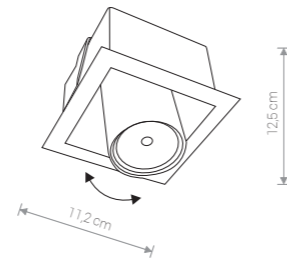

EYE MOD 8937 BL

EYE MOD

stal lakierowana / painted steel / лакированная сталь

8936 ○ WH 8937 ● BL

1×GU10, max 35W

cut out ø 95×90 mm

EYE MOD 8938 WH

EYE MOD

stal lakierowana / painted steel / лакированная сталь

8938 ○ WH 8940 ● BL

2×GU10, max 35W

cut out ø 175×90 mm

DOT 9378 WH

DOT 9378 WH

DOT

stal lakierowana / painted steel / лакированная сталь

9378 ○ WH 8826 ● BL

1×GU10, max 35W

cut out ø 125 mm