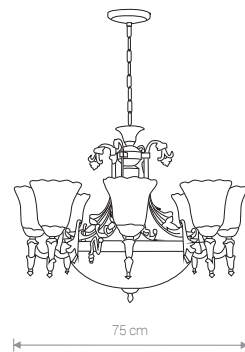

PIREUS 4398 G

PIREUS 3380 G

20 cm

28 cm

PIREUS

znal, szkło / zamak, glass / алюминик, стекло

3375 ● G

1×E27, max 60W

22 cm

41 cm

PIREUS

znal, szkło / zamak, glass / алюминик, стекло

4398 ● G

3×E27, max 60W

61 cm

150 cm

55 cm

PIREUS

znal, szkło / zamak, glass / алюминик, стекло

3376 ● G

6×E27, max 60W

63 cm

162 cm

75 cm

PIREUS

znal, szkło / zamak, glass / алюминик, стекло

3380 ● G

11×E27, max 60W