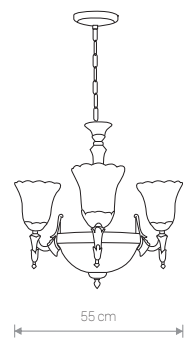

PIREUS 4398 G

PIREUS 3380 G

20 cm

28 cm

PIREUS

znal, szkło / zamak, glass / алюминик, стекло

3375 ● G

1×E27, max 60W

22 cm

41 cm

PIREUS

znal, szkło / zamak, glass / алюминик, стекло

4398 ● G

3×E27, max 60W

61 cm

150 cm

55 cm

PIREUS

znal, szkło / zamak, glass / алюминик, стекло

3376 ● G

6×E27, max 60W

63 cm

162 cm

75 cm

PIREUS

znal, szkło / zamak, glass / алюминик, стекло

3380 ● G

11×E27, max 60W