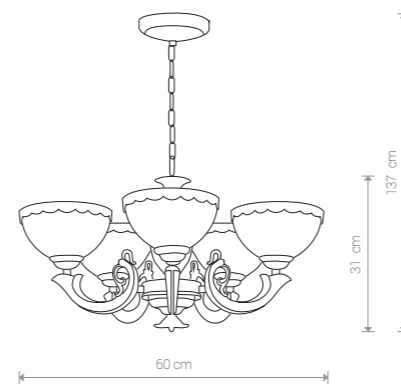

OLIMPIA 4354 EC/CO

OLIMPIA

znal, szkło / zamaк, glass / алюминик, стекло

4356 EC/CO

1×E27, max 60W

OLIMPIA

znal, szkło / zamaк, glass / алюминик, стекло

4357 EC/CO

2×E27, max 60W

OLIMPIA

znal, szkło / zamaк, glass / алюминик, стекло

4353 EC/CO

3×E27, max 60W

OLIMPIA

znal, szkło / zamaк, glass / алюминик, стекло

4354 EC/CO

5×E27, max 60W

OLIMPIA 4355 EC/CO

OLIMPIA

znal, szkło / zamaк, glass / алюминик, стекло

4355 EC/CO

9×E27, max 60W