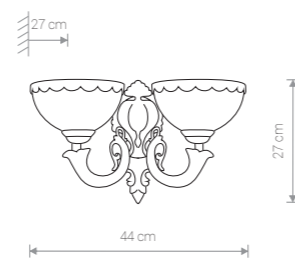

OLIMPIA 4354 EC/CO

OLIMPIA

znal, szkło / zamaк, glass / алюминик, стекло

4356 EC/CO

1×E27, max 60W

OLIMPIA

znal, szkło / zamaк, glass / алюминик, стекло

4357 EC/CO

2×E27, max 60W

OLIMPIA

znal, szkło / zamaк, glass / алюминик, стекло

4353 EC/CO

3×E27, max 60W

OLIMPIA

znal, szkło / zamaк, glass / алюминик, стекло

4354 EC/CO

5×E27, max 60W

OLIMPIA 4355 EC/CO

OLIMPIA

znal, szkło / zamaк, glass / алюминик, стекло

4355 EC/CO

9×E27, max 60W