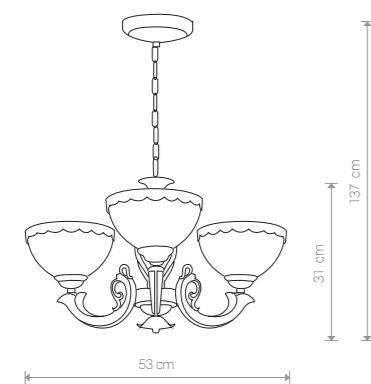

OLIMPIA 4354 EC/CO

OLIMPIA

znal, szkło / zamaк, glass / алюминик, стекло

4356 EC/CO

1×E27, max 60W

OLIMPIA

znal, szkło / zamaк, glass / алюминик, стекло

4357 EC/CO

2×E27, max 60W

OLIMPIA

znal, szkło / zamaк, glass / алюминик, стекло

4353 EC/CO

3×E27, max 60W

OLIMPIA

znal, szkło / zamaк, glass / алюминик, стекло

4354 EC/CO

5×E27, max 60W

OLIMPIA 4355 EC/CO

OLIMPIA

znal, szkło / zamaк, glass / алюминик, стекло

4355 EC/CO

9×E27, max 60W