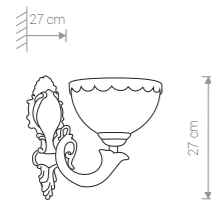

OLIMPIA 4354 EC/CO

OLIMPIA

znal, szkło / zamaк, glass / алюминик, стекло

4356 EC/CO

1×E27, max 60W

OLIMPIA

znal, szkło / zamaк, glass / алюминик, стекло

4357 EC/CO

2×E27, max 60W

OLIMPIA

znal, szkło / zamaк, glass / алюминик, стекло

4353 EC/CO

3×E27, max 60W

OLIMPIA

znal, szkło / zamaк, glass / алюминик, стекло

4354 EC/CO

5×E27, max 60W

OLIMPIA 4355 EC/CO

OLIMPIA

znal, szkło / zamaк, glass / алюминик, стекло

4355 EC/CO

9×E27, max 60W