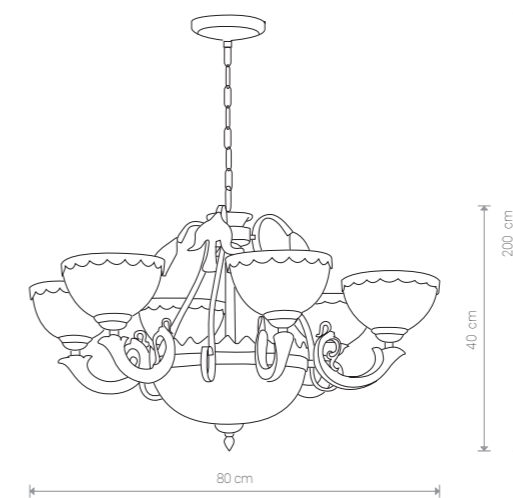

OLIMPIA 4354 EC/CO

OLIMPIA

znal, szkło / zamaк, glass / алюминик, стекло

4356 EC/CO

1×E27, max 60W

OLIMPIA

znal, szkło / zamaк, glass / алюминик, стекло

4357 EC/CO

2×E27, max 60W

OLIMPIA

znal, szkło / zamaк, glass / алюминик, стекло

4353 EC/CO

3×E27, max 60W

OLIMPIA

znal, szkło / zamaк, glass / алюминик, стекло

4354 EC/CO

5×E27, max 60W

OLIMPIA 4355 EC/CO

OLIMPIA

znal, szkło / zamaк, glass / алюминик, стекло

4355 EC/CO

9×E27, max 60W