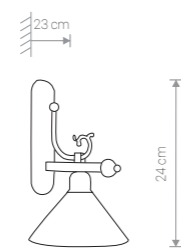

CORA 3486 WH/G

CORA 4745 BR/G

CORA 3485 WH/G

CORA

stal lakierowana, szkło / painted steel, glass /
лакированная сталь, стекло

3485 ● WH/G 3483 ● BR/G

Ⓛ 1×E27, max 60W

CORA

stal lakierowana, szkło / painted steel, glass /
лакированная сталь, стекло

4746 ● WH/G 4745 ● BR/G

Ⓛ 1×E27, max 60W

CORA

stal lakierowana, szkło / painted steel, glass /
лакированная сталь, стекло

3486 ● WH/G 3484 ● BR/G

Ⓛ 2×E27, max 60W