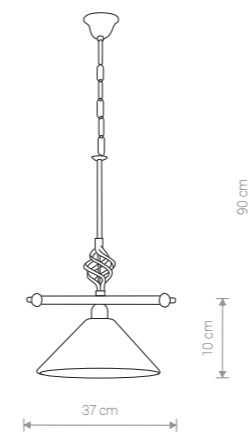

CORA 3486 WH/G

CORA 4745 BR/G

CORA 3485 WH/G

CORA

stal lakierowana, szkło / painted steel, glass /
лакированная сталь, стекло

3485 ● WH/G 3483 ● BR/G

Ⓛ 1×E27, max 60W

CORA

stal lakierowana, szkło / painted steel, glass /
лакированная сталь, стекло

4746 ● WH/G 4745 ● BR/G

Ⓛ 1×E27, max 60W

CORA

stal lakierowana, szkło / painted steel, glass /
лакированная сталь, стекло

3486 ● WH/G 3484 ● BR/G

Ⓛ 2×E27, max 60W