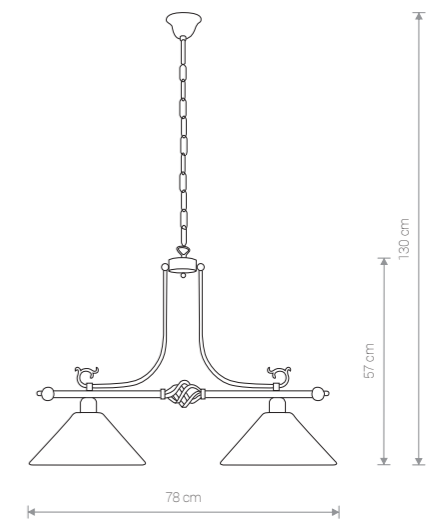

CORA 3486 WH/G

CORA 4745 BR/G

CORA 3485 WH/G

CORA

stal lakierowana, szkło / painted steel, glass /
лакированная сталь, стекло

3485 ● WH/G 3483 ● BR/G

Ⓛ 1×E27, max 60W

CORA

stal lakierowana, szkło / painted steel, glass /
лакированная сталь, стекло

4746 ● WH/G 4745 ● BR/G

Ⓛ 1×E27, max 60W

CORA

stal lakierowana, szkło / painted steel, glass /
лакированная сталь, стекло

3486 ● WH/G 3484 ● BR/G

Ⓛ 2×E27, max 60W