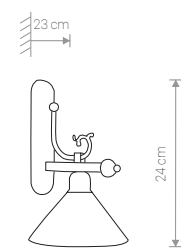

CORA 3486 WH/G

CORA 4745 BR/G

CORA 3485 WH/G

CORA

stal lakierowana, szkło / painted steel, glass /  
лакированная сталь, стекло

3485 ● WH/G 3483 ● BR/G

Ⓛ 1×E27, max 60W

CORA

stal lakierowana, szkło / painted steel, glass /  
лакированная сталь, стекло

4746 ● WH/G 4745 ● BR/G

Ⓛ 1×E27, max 60W

CORA

stal lakierowana, szkło / painted steel, glass /  
лакированная сталь, стекло

3486 ● WH/G 3484 ● BR/G

Ⓛ 2×E27, max 60W