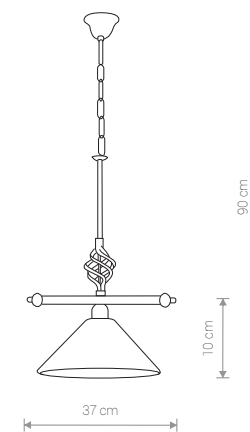

CORA 3486 WH/G

CORA 4745 BR/G

CORA 3485 WH/G

CORA

stal lakierowana, szkło / painted steel, glass /  
лакированная сталь, стекло

3485 ● WH/G 3483 ● BR/G

Ⓛ 1×E27, max 60W

CORA

stal lakierowana, szkło / painted steel, glass /  
лакированная сталь, стекло

4746 ● WH/G 4745 ● BR/G

Ⓛ 1×E27, max 60W

CORA

stal lakierowana, szkło / painted steel, glass /  
лакированная сталь, стекло

3486 ● WH/G 3484 ● BR/G

Ⓛ 2×E27, max 60W