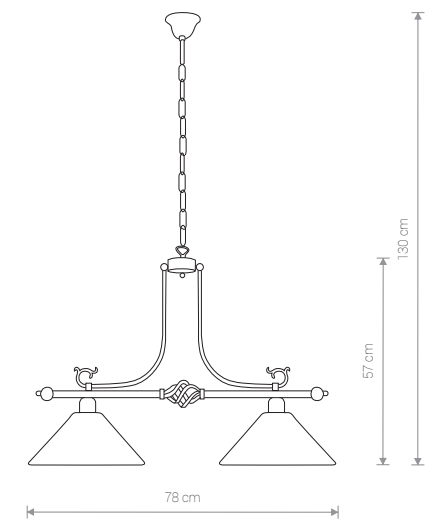

CORA 3486 WH/G

CORA 4745 BR/G

CORA 3485 WH/G

CORA

stal lakierowana, szkło / painted steel, glass /  
лакированная сталь, стекло

3485 ● WH/G 3483 ● BR/G

Ⓛ 1×E27, max 60W

CORA

stal lakierowana, szkło / painted steel, glass /  
лакированная сталь, стекло

4746 ● WH/G 4745 ● BR/G

Ⓛ 1×E27, max 60W

CORA

stal lakierowana, szkło / painted steel, glass /  
лакированная сталь, стекло

3486 ● WH/G 3484 ● BR/G

Ⓛ 2×E27, max 60W