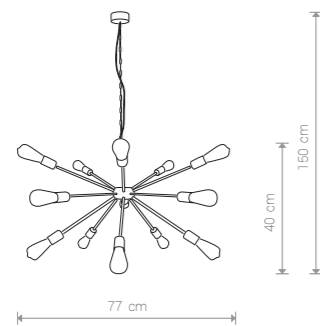

ROD 9733 BL

ROD

stal lakierowana / painted steel / лакированная сталь

9733 ● BL 9027 ● G

Ⓛ 15×E27, max 60W

ROD

stal lakierowana / painted steel / лакированная сталь

9734 ● BL 9130 ● G

Ⓛ 9×E27, max 60W

ROD 9130 G