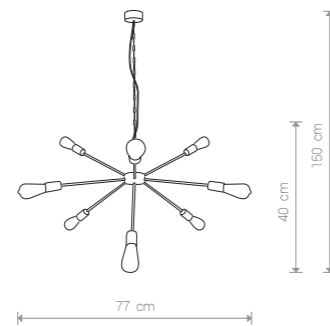

ROD 9733 BL

ROD

stal lakierowana / painted steel / лакированная сталь

9733 ● BL 9027 ● G

Ⓛ 15×E27, max 60W

ROD

stal lakierowana / painted steel / лакированная сталь

9734 ● BL 9130 ● G

Ⓛ 9×E27, max 60W

ROD 9130 G