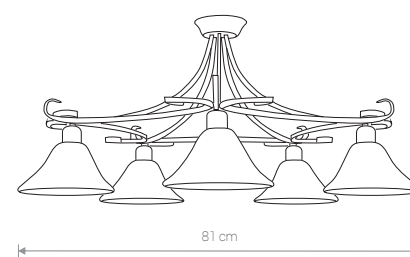

FLORES
stal lakierowana, szkło / painted steel, glass /
лакированная сталь, стекло
3527 ● BL/SI
Ⓛ 5×E27, max 60W

FLORES
stal lakierowana, szkło / painted steel, glass /
лакированная сталь, стекло
3526 ● BL/SI
Ⓛ 3×E27, max 60W

FLORES
stal lakierowana, szkło / painted steel, glass /
лакированная сталь, стекло
3525 ● BL/SI
Ⓛ 3×E27, max 60W

FLORES
stal lakierowana, szkło / painted steel, glass /
лакированная сталь, стекло
3528 ● BL/SI
Ⓛ 5×E27, max 60W

FLORES
stal lakierowana, szkło / painted steel, glass /
лакированная сталь, стекло
3524 ● BL/SI
Ⓛ 1×E27, max 60W