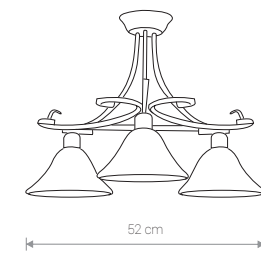

FLORES
stal lakierowana, szkło / painted steel, glass /
лакированная сталь, стекло
3527 ● BL/SI
Ⓛ 5×E27, max 60W

FLORES
stal lakierowana, szkło / painted steel, glass /
лакированная сталь, стекло
3526 ● BL/SI
Ⓛ 3×E27, max 60W

FLORES
stal lakierowana, szkło / painted steel, glass /
лакированная сталь, стекло
3525 ● BL/SI
Ⓛ 3×E27, max 60W

FLORES
stal lakierowana, szkło / painted steel, glass /
лакированная сталь, стекло
3528 ● BL/SI
Ⓛ 5×E27, max 60W

FLORES
stal lakierowana, szkło / painted steel, glass /
лакированная сталь, стекло
3524 ● BL/SI
Ⓛ 1×E27, max 60W