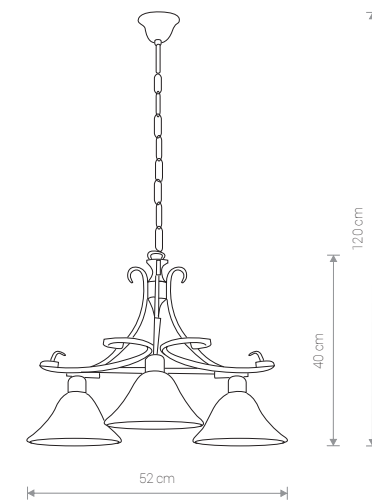

FLORES
stal lakierowana, szkło / painted steel, glass /
лакированная сталь, стекло
3527 ● BL/SI
Ⓛ 5×E27, max 60W

FLORES
stal lakierowana, szkło / painted steel, glass /
лакированная сталь, стекло
3526 ● BL/SI
Ⓛ 3×E27, max 60W

FLORES
stal lakierowana, szkło / painted steel, glass /
лакированная сталь, стекло
3525 ● BL/SI
Ⓛ 3×E27, max 60W

FLORES
stal lakierowana, szkło / painted steel, glass /
лакированная сталь, стекло
3528 ● BL/SI
Ⓛ 5×E27, max 60W

FLORES
stal lakierowana, szkło / painted steel, glass /
лакированная сталь, стекло
3524 ● BL/SI
Ⓛ 1×E27, max 60W