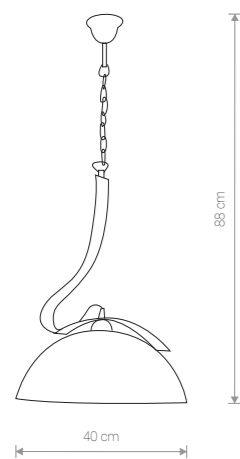

### LIRA

stal lakierowana, szkło / painted steel, glass / лакированная сталь, стекло

408 ● BL/SI

1×E27, max 60W

### LIRA

stal lakierowana, szkło / painted steel, glass / лакированная сталь, стекло

406 ● BL/SI

3×E27, max 60W

### LIRA

stal lakierowana, szkło / painted steel, glass / лакированная сталь, стекло

404 ● BL/SI

4×E27, max 60W

### LIRA

stal lakierowana, szkło / painted steel, glass / лакированная сталь, стекло

405 ● BL/SI

5×E27, max 60W

LIRA 405 BL/SI