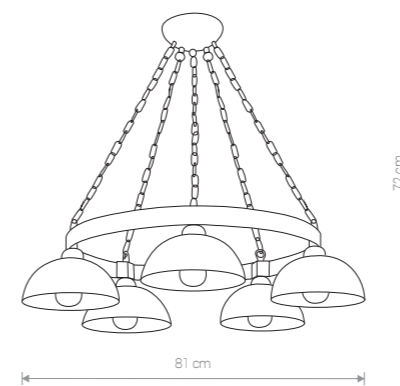

### LIRA

stal lakierowana, szkło / painted steel, glass / лакированная сталь, стекло

402 ● BL/SI

2×E27, max 60W

### LIRA

stal lakierowana, szkło / painted steel, glass / лакированная сталь, стекло

403 ● BL/SI

3×E27, max 60W

### LIRA

stal lakierowana, szkło / painted steel, glass / лакированная сталь, стекло

404 ● BL/SI

4×E27, max 60W