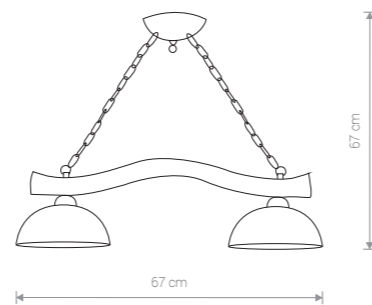

LIRA

stal lakierowana, szkło / painted steel, glass / лакированная сталь, стекло

402 ● BL/SI

2×E27, max 60W