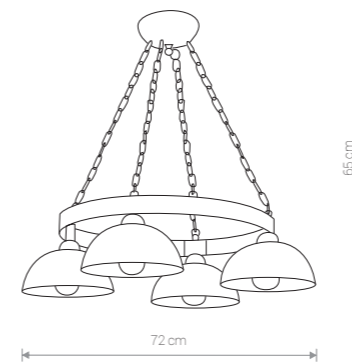

### LIRA

stal lakierowana, szkło / painted steel, glass / лакированная сталь, стекло

401 ● BL/SI

1×E27, max 100W

### LIRA

stal lakierowana, szkło / painted steel, glass / лакированная сталь, стекло

402 ● BL/SI

2×E27, max 60W

### LIRA

stal lakierowana, szkło / painted steel, glass / лакированная сталь, стекло

403 ● BL/SI

3×E27, max 60W