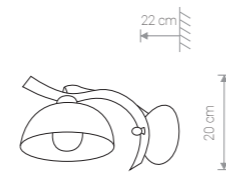

### LIRA

stal lakierowana, szkło / painted steel, glass / лакированная сталь, стекло

408 ● BL/SI

1×E27, max 60W