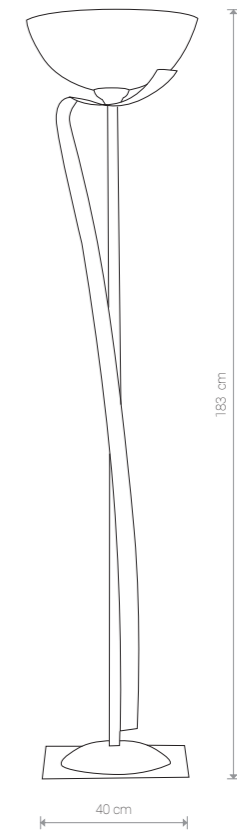

### LIRA

stal lakierowana, szkło / painted steel, glass / лакированная сталь, стекло

406 ● BL/SI

3×E27, max 60W

### LIRA

stal lakierowana, szkło / painted steel, glass / лакированная сталь, стекло

403 ● BL/SI

3×E27, max 60W

### LIRA

stal lakierowana, szkło / painted steel, glass / лакированная сталь, стекло

404 ● BL/SI

4×E27, max 60W

### LIRA

stal lakierowana, szkło / painted steel, glass / лакированная сталь, стекло

405 ● BL/SI

5×E27, max 60W

LIRA 405 BL/SI