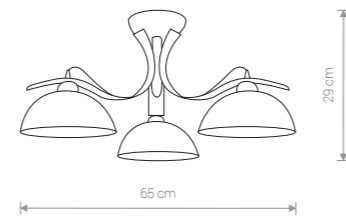

### LIRA

stal lakierowana, szkło / painted steel, glass / лакированная сталь, стекло

408 ● BL/SI

1×E27, max 60W