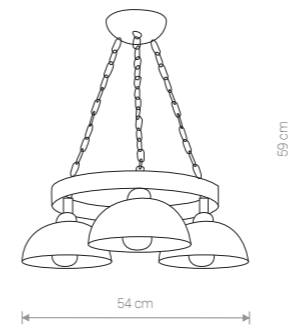

### LIRA

stal lakierowana, szkło / painted steel, glass / лакированная сталь, стекло

406 ● BL/SI

3×E27, max 60W

### LIRA

stal lakierowana, szkło / painted steel, glass / лакированная сталь, стекло

401 ● BL/SI

1×E27, max 100W

### LIRA

stal lakierowana, szkło / painted steel, glass / лакированная сталь, стекло

402 ● BL/SI

2×E27, max 60W