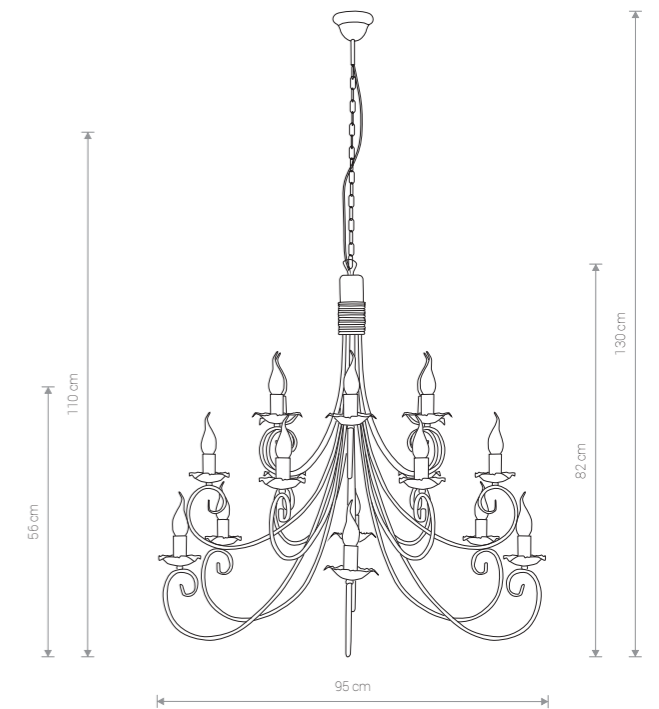

484 ● BL/CO

Ⓢ 6×E14, max 60W

PŁOMYK

stal lakierowana / painted steel / лакированная сталь

491 ● BL/CO

Ⓢ 10×E14, max 60W

PŁOMYK

stal lakierowana / painted steel / лакированная сталь

493 ● BL/CO

Ⓢ 18×E14, max 60W