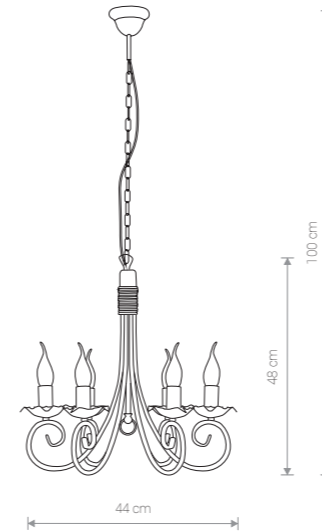

PŁOMYK 483 BL/CO

PŁOMYK 493 BL/CO

PŁOMYK

stal lakierowana / painted steel / лакированная сталь

485 ● BL/CO

Ⓢ 2×E14, max 60W

PŁOMYK

stal lakierowana / painted steel / лакированная сталь

481 ● BL/CO

Ⓢ 3×E14, max 60W

PŁOMYK

stal lakierowana / painted steel / лакированная сталь

483 ● BL/CO

Ⓢ 5×E14, max 60W

PŁOMYK

stal lakierowana / painted steel / лакированная сталь

484 ● BL/CO

Ⓢ 6×E14, max 60W

PŁOMYK

stal lakierowana / painted steel / лакированная сталь

491 ● BL/CO

Ⓢ 10×E14, max 60W

PŁOMYK

stal lakierowana / painted steel / лакированная сталь

493 ● BL/CO

Ⓢ 18×E14, max 60W