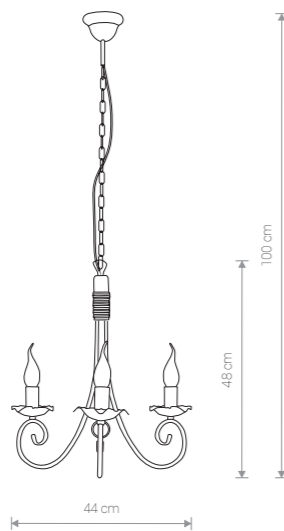

PŁOMYK 483 BL/CO

PŁOMYK 493 BL/CO

PŁOMYK

stal lakierowana / painted steel / лакированная сталь

485 ● BL/CO

Ⓢ 2×E14, max 60W

PŁOMYK

stal lakierowana / painted steel / лакированная сталь

481 ● BL/CO

Ⓢ 3×E14, max 60W

PŁOMYK

stal lakierowana / painted steel / лакированная сталь

483 ● BL/CO

Ⓢ 5×E14, max 60W

PŁOMYK

stal lakierowana / painted steel / лакированная сталь

484 ● BL/CO

Ⓢ 6×E14, max 60W

PŁOMYK

stal lakierowana / painted steel / лакированная сталь

491 ● BL/CO

Ⓢ 10×E14, max 60W

PŁOMYK

stal lakierowana / painted steel / лакированная сталь

493 ● BL/CO

Ⓢ 18×E14, max 60W