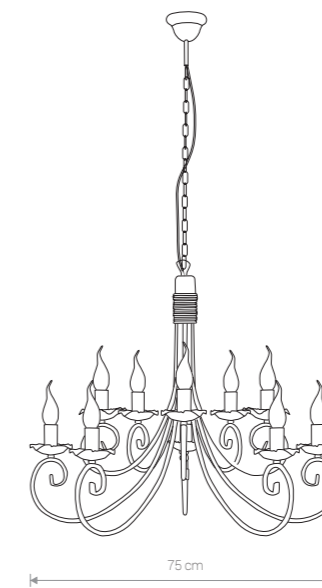

PŁOMYK 483 BL/CO

PŁOMYK 493 BL/CO

PŁOMYK

stal lakierowana / painted steel / лакированная сталь

485 ● BL/CO

Ⓢ 2×E14, max 60W

PŁOMYK

stal lakierowana / painted steel / лакированная сталь

481 ● BL/CO

Ⓢ 3×E14, max 60W

PŁOMYK

stal lakierowana / painted steel / лакированная сталь

483 ● BL/CO

Ⓢ 5×E14, max 60W

PŁOMYK

stal lakierowana / painted steel / лакированная сталь

484 ● BL/CO

Ⓢ 6×E14, max 60W

PŁOMYK

stal lakierowana / painted steel / лакированная сталь

491 ● BL/CO

Ⓢ 10×E14, max 60W

PŁOMYK

stal lakierowana / painted steel / лакированная сталь

493 ● BL/CO

Ⓢ 18×E14, max 60W