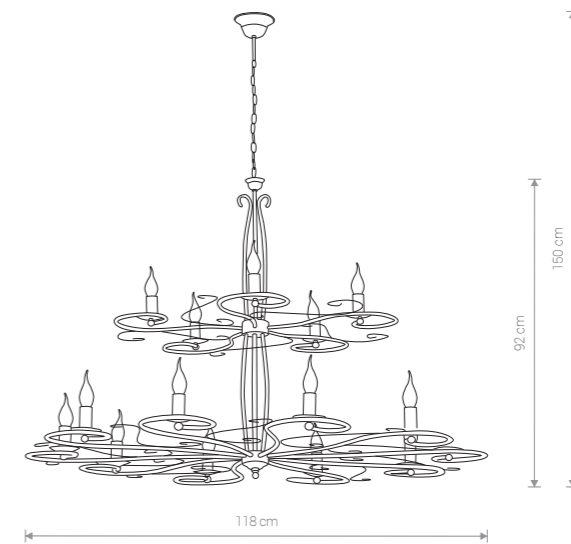

DAKAR 3648 BL/G

DAKAR 3650 BL/G

DAKAR

stal lakierowana / painted steel / лакированная сталь

3644 BL/G

1x E14, max 60W

DAKAR

stal lakierowana / painted steel / лакированная сталь

3645 BL/G

3x E14, max 60W

DAKAR

stal lakierowana / painted steel / лакированная сталь

3646 BL/G

5x E14, max 60W

DAKAR

stal lakierowana / painted steel / лакированная сталь

3648 BL/G

10x E14, max 60W

DAKAR

stal lakierowana / painted steel / лакированная сталь

3650 BL/G

15x E14, max 60W