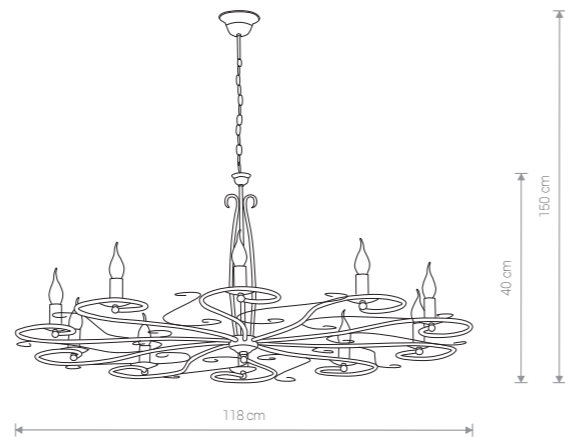

DAKAR 3648 BL/G

DAKAR 3650 BL/G

DAKAR

stal lakierowana / painted steel / лакированная сталь

3644 BL/G

1x E14, max 60W

DAKAR

stal lakierowana / painted steel / лакированная сталь

3645 BL/G

3x E14, max 60W

DAKAR

stal lakierowana / painted steel / лакированная сталь

3646 BL/G

5x E14, max 60W

DAKAR

stal lakierowana / painted steel / лакированная сталь

3648 BL/G

10x E14, max 60W

DAKAR

stal lakierowana / painted steel / лакированная сталь

3650 BL/G

15x E14, max 60W