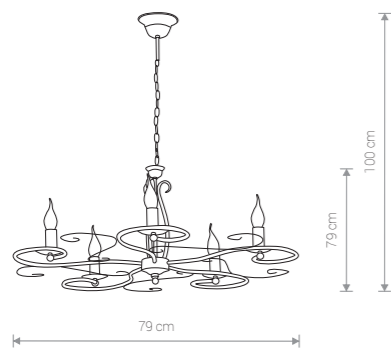

DAKAR 3648 BL/G

DAKAR 3650 BL/G

DAKAR

stal lakierowana / painted steel / лакированная сталь

3644 BL/G

1x E14, max 60W

DAKAR

stal lakierowana / painted steel / лакированная сталь

3645 BL/G

3x E14, max 60W

DAKAR

stal lakierowana / painted steel / лакированная сталь

3646 BL/G

5x E14, max 60W

DAKAR

stal lakierowana / painted steel / лакированная сталь

3648 BL/G

10x E14, max 60W

DAKAR

stal lakierowana / painted steel / лакированная сталь

3650 BL/G

15x E14, max 60W