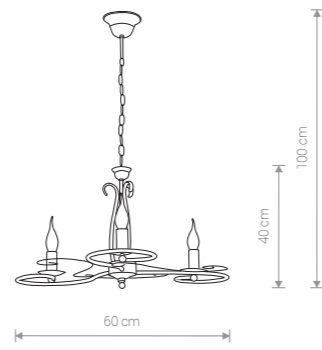

DAKAR 3648 BL/G

DAKAR 3650 BL/G

DAKAR

stal lakierowana / painted steel / лакированная сталь

3644 BL/G

1x E14, max 60W

DAKAR

stal lakierowana / painted steel / лакированная сталь

3645 BL/G

3x E14, max 60W

DAKAR

stal lakierowana / painted steel / лакированная сталь

3646 BL/G

5x E14, max 60W

DAKAR

stal lakierowana / painted steel / лакированная сталь

3648 BL/G

10x E14, max 60W

DAKAR

stal lakierowana / painted steel / лакированная сталь

3650 BL/G

15x E14, max 60W