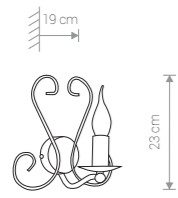

DAKAR 3648 BL/G

DAKAR 3650 BL/G

DAKAR

stal lakierowana / painted steel / лакированная сталь

3644 BL/G

1x E14, max 60W

DAKAR

stal lakierowana / painted steel / лакированная сталь

3645 BL/G

3x E14, max 60W

DAKAR

stal lakierowana / painted steel / лакированная сталь

3646 BL/G

5x E14, max 60W

DAKAR

stal lakierowana / painted steel / лакированная сталь

3648 BL/G

10x E14, max 60W

DAKAR

stal lakierowana / painted steel / лакированная сталь

3650 BL/G

15x E14, max 60W