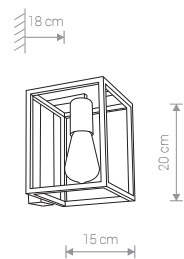

CRATE 9046 BL

CRATE 9045 BL

CRATE 9047 BL

CRATE

stal lakierowana / painted steel /
лакированная сталь

9046 ● BL

1×E27, max 60W

CRATE

stal lakierowana / painted steel /
лакированная сталь

9045 ● BL

1×E27, max 60W

CRATE

stal lakierowana / painted steel /
лакированная сталь

9047 ● BL

5×E27, max 60W

CRATE 9047 BL