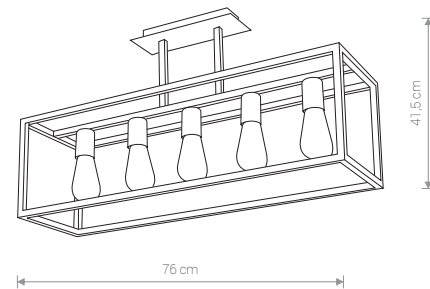

CRATE 9046 BL

CRATE 9045 BL

CRATE 9047 BL

CRATE

stal lakierowana / painted steel /
лакированная сталь

9046 ● BL

1×E27, max 60W

CRATE

stal lakierowana / painted steel /
лакированная сталь

9045 ● BL

1×E27, max 60W

CRATE

stal lakierowana / painted steel /
лакированная сталь

9047 ● BL

5×E27, max 60W

CRATE 9047 BL