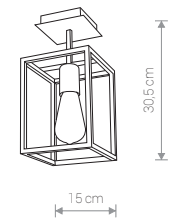

CRATE 9046 BL

CRATE 9045 BL

CRATE 9047 BL

CRATE

stal lakierowana / painted steel /
лакированная сталь

9046 ● BL

1×E27, max 60W

CRATE

stal lakierowana / painted steel /
лакированная сталь

9045 ● BL

1×E27, max 60W

CRATE

stal lakierowana / painted steel /
лакированная сталь

9047 ● BL

5×E27, max 60W

CRATE 9047 BL