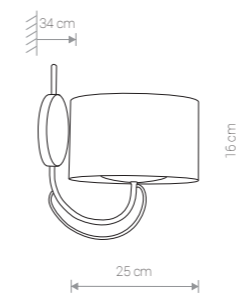

AMARA

stal lakierowana, abażur / painted steel, shade /
лакированная сталь, абажур

4134 ● BR/G

Ⓢ 1×E14, max 60W