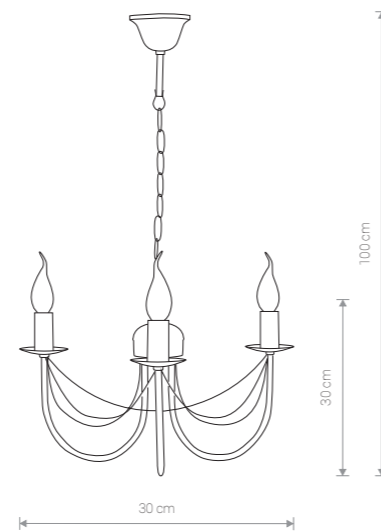

WIOLETTA 1353 BL/CO

WIOLETTA

stal lakierowana / painted steel /
лакированная сталь

1353 ● BL/CO

Ⓢ 5×E14, max 60W

AMARA 4136 BR/G

WIOLETTA

stal lakierowana, abażur / painted steel, shade /
лакированная сталь, абажур

1350 ● BL/CO

Ⓢ 1×E14, max 60W

WIOLETTA

stal lakierowana, abażur / painted steel, shade /
лакированная сталь, абажур

1351 ● BL/CO

Ⓢ 2×E14, max 60W

WIOLETTA

stal lakierowana, abażur / painted steel, shade /
лакированная сталь, абажур

1352 ● BL/CO

Ⓢ 3×E14, max 60W

AMARA

stal lakierowana, abażur / painted steel, shade /
лакированная сталь, абажур

4134 ● BR/G

Ⓢ 1×E14, max 60W

AMARA

stal lakierowana, abażur / painted steel, shade /
лакированная сталь, абажур