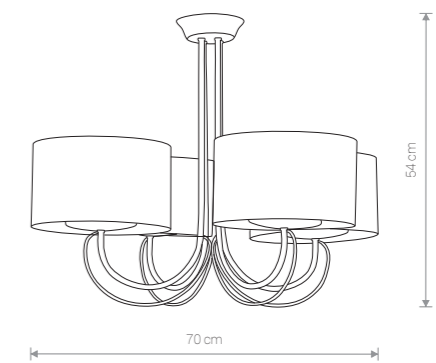

1350 ● BL/CO

Ⓢ 1×E14, max 60W

WIOLETTA

stal lakierowana, abażur / painted steel, shade /
лакированная сталь, абажур

1351 ● BL/CO

Ⓢ 2×E14, max 60W

WIOLETTA

stal lakierowana, abażur / painted steel, shade /
лакированная сталь, абажур

1352 ● BL/CO

Ⓢ 3×E14, max 60W

AMARA

stal lakierowana, abażur / painted steel, shade /
лакированная сталь, абажур

4134 ● BR/G

Ⓢ 1×E14, max 60W

AMARA

stal lakierowana, abażur / painted steel, shade /
лакированная сталь, абажур