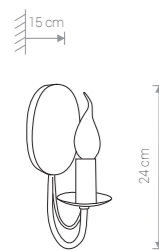

WIOLETTA 1353 BL/CO

WIOLETTA

stal lakierowana / painted steel /
лакированная сталь

1353 ● BL/CO

Ⓢ 5×E14, max 60W

AMARA 4136 BR/G

WIOLETTA

stal lakierowana, abażur / painted steel, shade /
лакированная сталь, абажур

1350 ● BL/CO

Ⓢ 1×E14, max 60W

WIOLETTA

stal lakierowana, abażur / painted steel, shade /
лакированная сталь, абажур

1351 ● BL/CO

Ⓢ 2×E14, max 60W

WIOLETTA

stal lakierowana, abażur / painted steel, shade /
лакированная сталь, абажур