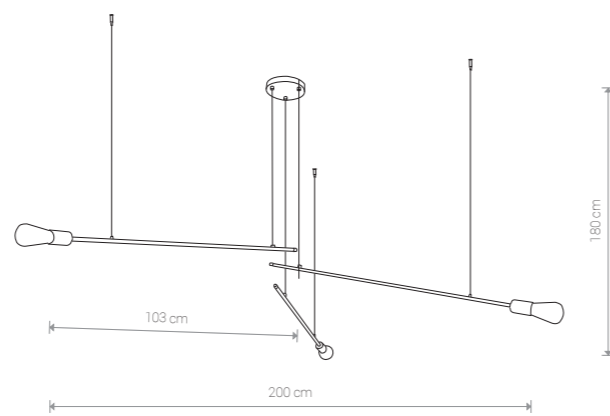

PILE 9127 BL

PILE

stal lakierowana / painted steel / лакированная сталь

9127 ● BL

5×E27, max 60W

PILE

stal lakierowana / painted steel / лакированная сталь

9128 ● BL

3×E27, max 60W

MILL 9135 BL/G

MILL 9136 BL/G

MILL

stal lakierowana / painted steel / лакированная сталь

9135 ● BL/G

8×E27, max 60W

MILL

stal lakierowana / painted steel / лакированная сталь

9136 ● BL/G

3×E27, max 60W