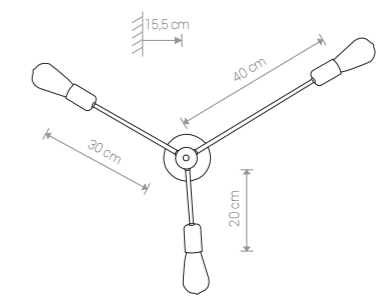

PILE 9127 BL

PILE

stal lakierowana / painted steel / лакированная сталь

9127 ● BL

5×E27, max 60W

PILE

stal lakierowana / painted steel / лакированная сталь

9128 ● BL

3×E27, max 60W

MILL 9135 BL/G

MILL 9136 BL/G

MILL

stal lakierowana / painted steel / лакированная сталь

9135 ● BL/G

8×E27, max 60W

MILL

stal lakierowana / painted steel / лакированная сталь

9136 ● BL/G

3×E27, max 60W