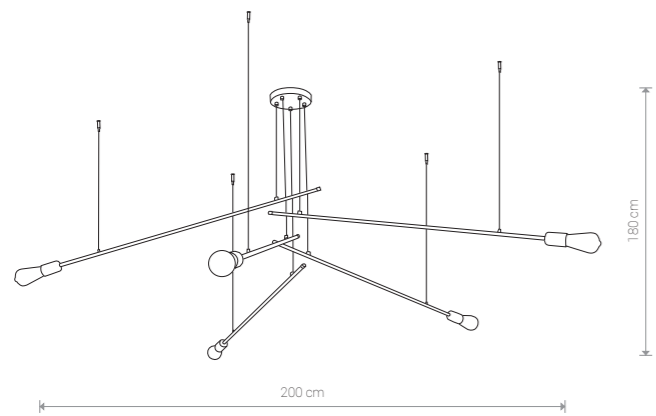

PILE 9127 BL

PILE

stal lakierowana / painted steel / лакированная сталь

9127 ● BL

5×E27, max 60W

PILE

stal lakierowana / painted steel / лакированная сталь

9128 ● BL

3×E27, max 60W

MILL 9135 BL/G

MILL 9136 BL/G

MILL

stal lakierowana / painted steel / лакированная сталь

9135 ● BL/G

8×E27, max 60W

MILL

stal lakierowana / painted steel / лакированная сталь

9136 ● BL/G

3×E27, max 60W