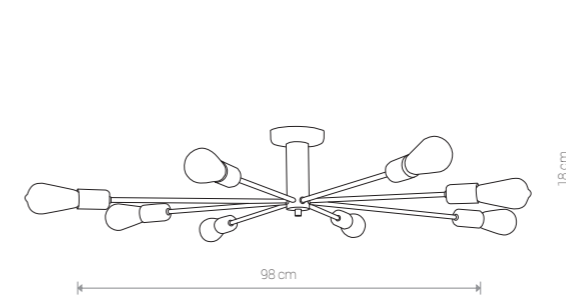

PILE 9127 BL

PILE

stal lakierowana / painted steel / лакированная сталь

9127 ● BL

5×E27, max 60W

PILE

stal lakierowana / painted steel / лакированная сталь

9128 ● BL

3×E27, max 60W

MILL 9135 BL/G

MILL 9136 BL/G

MILL

stal lakierowana / painted steel / лакированная сталь

9135 ● BL/G

8×E27, max 60W

MILL

stal lakierowana / painted steel / лакированная сталь

9136 ● BL/G

3×E27, max 60W