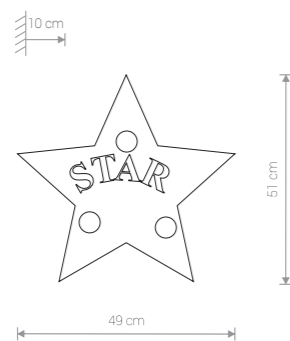

TOY-STAR 9293 GY

TOY-STAR

sklejka, stal lakierowana / plywood, painted steel / дерево, лакированная сталь

9293 ● GY

Ⓧ 3x E14, max 40W

TOY-STAR

sklejka, stal lakierowana / plywood, painted steel / дерево, лакированная сталь

9376 ● GY

Ⓧ 1x E14, max 40W