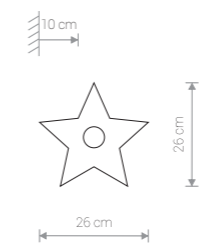

TOY-STAR 9293 GY

TOY-STAR

sklejka, stal lakierowana / plywood, painted steel / дерево, лакированная сталь

9293 ● GY

Ⓧ 3x E14, max 40W

TOY-STAR

sklejka, stal lakierowana / plywood, painted steel / дерево, лакированная сталь