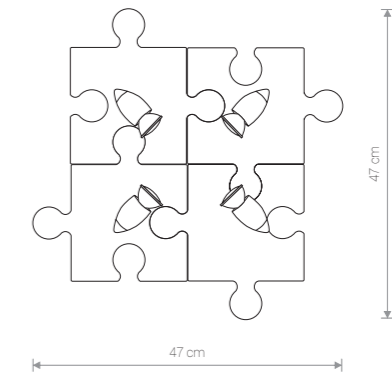

HEART 9063 GY/P

HEART 9062 GY/P

HEART 9064 GY/P

PUZZLE 6384

PUZZLE 6382

PUZZLE 9728

PUZZLE 6383 P

PUZZLE 9730 GY

PUZZLE

sklejka, PA / plywood, PA / дерево, PA

6384 6382 9728

4xGU10, max 15W

PUZZLE

sklejka, PA / plywood, PA / дерево, PA

6383 P 9730 GY

1xGU10, max 15W

3xGU10, max 35W

HEART

sklejka, stal lakierowana / plywood, painted steel /
дерево, лакированная сталь

9063 GY/P

3xGU10, max 35W