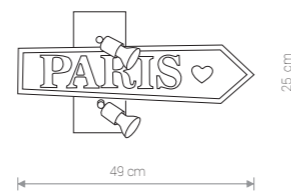

SIGNPOST 9066 AN GY

SIGNPOST

sklejka, stal lakierowana / plywood, painted steel /
дерево, лакированная сталь

9066 AN GY

3xGU10, max 35W

SIGNPOST

sklejka, stal lakierowana / plywood, painted steel /
дерево, лакированная сталь