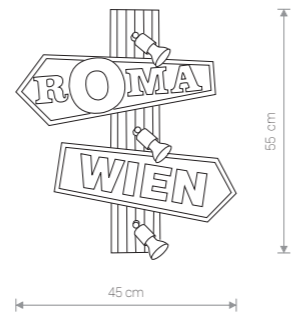

SIGNPOST 9066 AN GY

SIGNPOST

sklejka, stal lakierowana / plywood, painted steel /
дерево, лакированная сталь

9066 AN GY

3xGU10, max 35W

SIGNPOST

sklejka, stal lakierowana / plywood, painted steel /
дерево, лакированная сталь

9065 AN GY

2xGU10, max 35W

COMIC BOOK

sklejka, stal lakierowana / plywood, painted steel /
дерево, лакированная сталь

9290 GY/M

1xGU10, max 35W

COMIC BOOK

sklejka, stal lakierowana / plywood, painted steel /
дерево, лакированная сталь

9286 GY/M

2xGU10, max 35W

COMIC BOOK

sklejka, stal lakierowana / plywood, painted steel /
дерево, лакированная сталь

9285 GY/M

3xGU10, max 35W