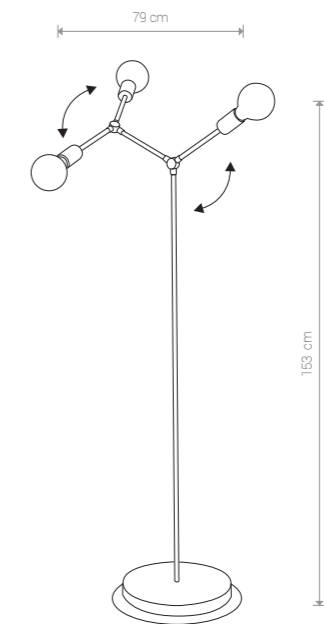

TWIG 9138 BL

TWIG

stal lakierowana / painted steel /  
лакированная сталь

9141 ● BL

Ⓢ 2×E27, 60W

TWIG

stal lakierowana / painted steel /  
лакированная сталь

9138 ● BL

Ⓢ 6×E27, 60W

TWIG 9140 BL

TWIG

stal lakierowana / painted steel /  
лакированная сталь

9140 ● BL

Ⓢ 4×E27, 60W

TWIG 9137 BL

TWIG

stal lakierowana / painted steel /  
лакированная сталь

9137 ● BL

Ⓢ 3×E27, 60W