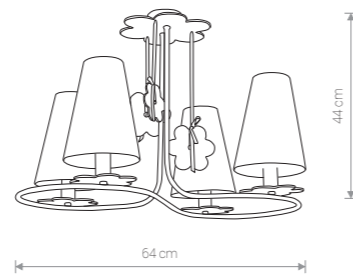

PRASLIN

abażur, stal lakierowana, sklejka / shade, painted steel, plywood / абажур, лакирована сталь, дерево,

5304 WH/P

3x E14, max 40W

PRASLIN

abażur, stal lakierowana, sklejka / shade, painted steel, plywood / абажур, лакирована сталь, дерево,

5303 WH/P

4x E14, max 40W

PRASLIN 5302 WH/P

PRASLIN

abażur, stal lakierowana, sklejka / shade, painted steel, plywood / абажур, лакирована сталь, дерево,

5302 WH/P

1x E27, max 60W