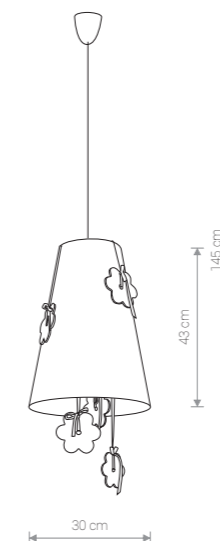

PRASLIN

abażur, stal lakierowana, sklejka / shade, painted steel, plywood / абажур, лакирована сталь, дерево,

5304 WH/P

3x E14, max 40W

PRASLIN

abażur, stal lakierowana, sklejka / shade, painted steel, plywood / абажур, лакирована сталь, дерево,

5303 WH/P

4x E14, max 40W

PRASLIN 5302 WH/P

PRASLIN

abażur, stal lakierowana, sklejka / shade, painted steel, plywood / абажур, лакирована сталь, дерево,

5302 WH/P

1x E27, max 60W