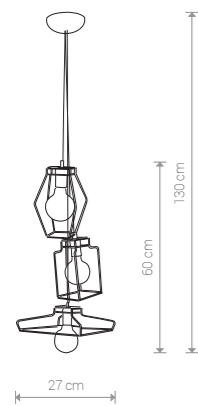

FIORD

stal lakierowana / painted steel /
лакированная сталь

9670 ● BL

1x E27, max 60W

FIORD

stal lakierowana / painted steel /
лакированная сталь

9668 ● BL

1x E27, max 60W

FIORD

stal lakierowana / painted steel /
лакированная сталь

9667 ● BL

1x E27, max 60W

FIORD

stal lakierowana / painted steel /
лакированная сталь

9666 ● BL

3x E27, max 60W

FIORD

stal lakierowana / painted steel /
лакированная сталь

9665 ● BL

5x E27, max 60W