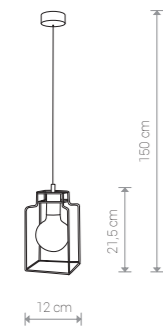

FIORD

stal lakierowana / painted steel /
лакированная сталь

9670 ● BL

1x E27, max 60W

FIORD

stal lakierowana / painted steel /
лакированная сталь

9668 ● BL

1x E27, max 60W

FIORD

stal lakierowana / painted steel /
лакированная сталь

9667 ● BL

1x E27, max 60W

FIORD

stal lakierowana / painted steel /
лакированная сталь

9666 ● BL

3x E27, max 60W

FIORD

stal lakierowana / painted steel /
лакированная сталь

9665 ● BL

5x E27, max 60W