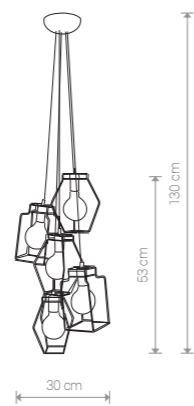

FIORD

stal lakierowana / painted steel /
лакированная сталь

9670 ● BL

1x E27, max 60W

FIORD

stal lakierowana / painted steel /
лакированная сталь

9668 ● BL

1x E27, max 60W

FIORD

stal lakierowana / painted steel /
лакированная сталь

9667 ● BL

1x E27, max 60W

FIORD

stal lakierowana / painted steel /
лакированная сталь

9666 ● BL

3x E27, max 60W

FIORD

stal lakierowana / painted steel /
лакированная сталь

9665 ● BL

5x E27, max 60W