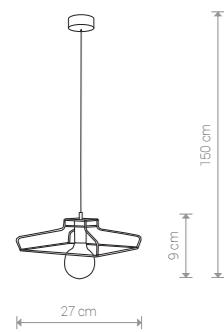

FIORD

stal lakierowana / painted steel /
лакированная сталь

9670 ● BL

1x E27, max 60W

FIORD

stal lakierowana / painted steel /
лакированная сталь

9668 ● BL

1x E27, max 60W

FIORD

stal lakierowana / painted steel /
лакированная сталь

9667 ● BL

1x E27, max 60W

FIORD

stal lakierowana / painted steel /
лакированная сталь

9666 ● BL

3x E27, max 60W

FIORD

stal lakierowana / painted steel /
лакированная сталь

9665 ● BL

5x E27, max 60W