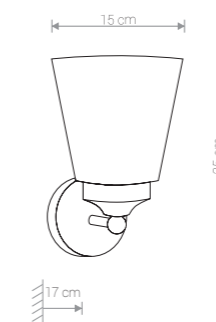

BALI 9353 TR

BALI 9354 WH

CAYO

szkło, stal chromowana / glass, electroplated steel /
стекло, хромированное сталь

9505 ● CH

1×G9, max 40W
IP 44

SIS

szkło, stal chromowana / glass, electroplated steel /
стекло, хромированное сталь

9506 ● CH

1×G9, max 40W
IP 44

SIS 9506 CH

BALI

szkło, stal chromowana / glass, electroplated steel / стекло, хромированное сталь

9353 ● TR 9354 ○ WH

1×E14, max 25W

IP 44