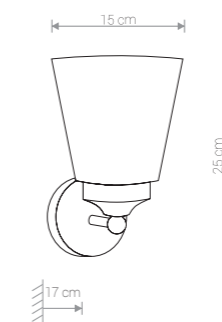

BALI 9353 TR

BALI 9354 WH

CAYO

szkło, stal chromowana / glass, electroplated steel /
стекло, хромированное сталь

9505 ● CH

1×G9, max 40W
IP 44

SIS

szkło, stal chromowana / glass, electroplated steel /
стекло, хромированное сталь

9506 ● CH

1×G9, max 40W
IP 44

SIS 9506 CH

BALI

szkło, stal chromowana / glass, electroplated steel / стекло, хромированное сталь

9353 ● TR 9354 ○ WH

1×E14, max 25W

IP 44