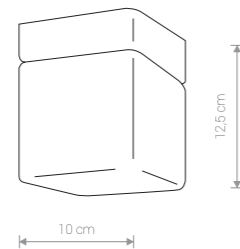

BALI 9353 TR

BALI 9354 WH

CAYO

szkło, stal chromowana / glass, electroplated steel /
стекло, хромированное сталь

9505 ● CH

1×G9, max 40W
IP 44

SIS

szkło, stal chromowana / glass, electroplated steel /
стекло, хромированное сталь

9506 ● CH

1×G9, max 40W
IP 44

SIS 9506 CH

BALI

szkło, stal chromowana / glass, electroplated steel / стекло, хромированное сталь

9353 ● TR 9354 ○ WH

1×E14, max 25W

IP 44