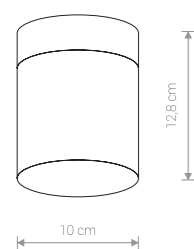

BALI 9353 TR

BALI 9354 WH

CAYO

szkło, stal chromowana / glass, electroplated steel /
стекло, хромированное сталь

9505 ● CH

1×G9, max 40W
IP 44

SIS

szkło, stal chromowana / glass, electroplated steel /
стекло, хромированное сталь

9506 ● CH

1×G9, max 40W
IP 44

SIS 9506 CH

BALI

szkło, stal chromowana / glass, electroplated steel / стекло, хромированное сталь

9353 ● TR 9354 ○ WH

1×E14, max 25W

IP 44