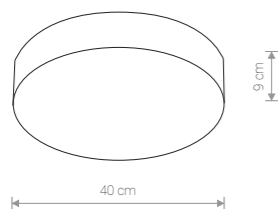

ARENA LED 6771 SI

ARENA 6725 GR

ARENA 6724 WH

ARENA

stal chromowana, szkło / electroplated steel, glass /
хромированная сталь, стекло

6724 ○ WH 6770 ○ SI 6725 ● GR

3×E14, max 20W
IP 44

ARENA SENSOR

stal chromowana, szkło / electroplated steel, glass /
хромированная сталь, стекло

8832 ○ WH 8833 ● GR

3×E14, max 20W
IP 44

ARENA LED 6727 GR

ARENA LED

stal chromowana, szkło / electroplated steel, glass /
хромированная сталь, стекло

6726 ○ WH 6771 ○ SI 6727 ● GR

IP 44

Item No.	POWER	COLOUR TEMP.	LUMINOUS FLUX	BEAM ANGLE	COLOUR RENDERING INDEX (CRI →)	INPUT	SAFETY TYPE	POWER FACTOR	INGRESS PROTECTION
6726	20W LED	4000K	1600 lm	140°	80	~220-240V, 50Hz	⊕	0,95	IP 44
6771	20W LED	4000K	1600 lm	140°	80	~220-240V, 50Hz	⊕	0,95	IP 44
6727	20W LED	4000K	1600 lm	140°	80	~220-240V, 50Hz	⊕	0,95	IP 44