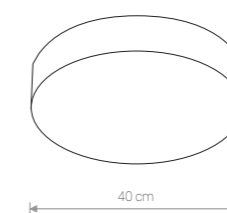

ARENA LED 6771 SI

ARENA 6725 GR

ARENA 6724 WH

ARENA

stal chromowana, szkło / electroplated steel, glass /
хромированная сталь, стекло

6724 ○ WH 6770 ○ SI 6725 ● GR

3×E14, max 20W
IP 44

ARENA SENSOR

stal chromowana, szkło / electroplated steel, glass /
хромированная сталь, стекло

8832 ○ WH 8833 ● GR

3×E14, max 20W
IP 44

ARENA LED 6727 GR

ARENA LED

stal chromowana, szkło / electroplated steel, glass /
хромированная сталь, стекло

6726 ○ WH 6771 ○ SI 6727 ● GR

IP 44

Item No.	POWER	COLOUR TEMP.	LUMINOUS FLUX	BEAM ANGLE	COLOUR RENDERING INDEX (CRI →)	INPUT	SAFETY TYPE	POWER FACTOR	INGRESS PROTECTION
6726	20W LED	4000K	1600 lm	140°	80	~220-240V, 50Hz	⊕	0,95	IP 44
6771	20W LED	4000K	1600 lm	140°	80	~220-240V, 50Hz	⊕	0,95	IP 44
6727	20W LED	4000K	1600 lm	140°	80	~220-240V, 50Hz	⊕	0,95	IP 44