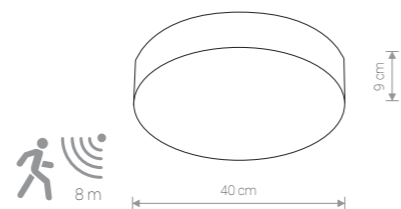

ARENA LED 6771 SI

ARENA 6725 GR

ARENA 6724 WH

ARENA

stal chromowana, szkło / electroplated steel, glass /
хромированная сталь, стекло

6724 ○ WH 6770 ○ SI 6725 ● GR

3×E14, max 20W
IP 44

ARENA SENSOR

stal chromowana, szkło / electroplated steel, glass /
хромированная сталь, стекло

8832 ○ WH 8833 ● GR

3×E14, max 20W
IP 44

ARENA LED 6727 GR

ARENA LED

stal chromowana, szkło / electroplated steel, glass /
хромированная сталь, стекло

6726 ○ WH 6771 ○ SI 6727 ● GR

IP 44

Item No.	POWER	COLOUR TEMP.	LUMINOUS FLUX	BEAM ANGLE	COLOUR RENDERING INDEX (CRI →)	INPUT	SAFETY TYPE	POWER FACTOR	INGRESS PROTECTION
6726	20W LED	4000K	1600 lm	140°	80	~220-240V, 50Hz	⊕	0,95	IP 44
6771	20W LED	4000K	1600 lm	140°	80	~220-240V, 50Hz	⊕	0,95	IP 44
6727	20W LED	4000K	1600 lm	140°	80	~220-240V, 50Hz	⊕	0,95	IP 44