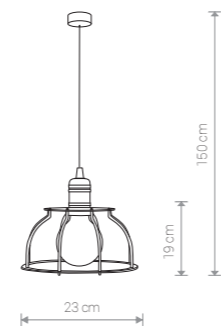

WORKSHOP 6337 BL/CO

WORKSHOP

stal lakierowana / painted steel / лакированная сталь

6337 ● BL/CO

1×E27, max 60W

WORKSHOP 6336 BL/CO

WORKSHOP 6335 BL/CO

WORKSHOP

stal lakierowana / painted steel / лакированная сталь

6336 ● BL/CO

1×E27, max 60W

WORKSHOP

stal lakierowana / painted steel / лакированная сталь

6606 ● BL/CO

1×E27, max 60W

WORKSHOP

stal lakierowana / painted steel / лакированная сталь

6605 ● BL/CO

1×E27, max 60W

WORKSHOP

stal lakierowana / painted steel / лакированная сталь

6335 ● BL/CO

1×E27, max 60W

WORKSHOP 9631 BL/CO