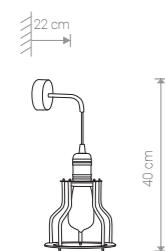

WORKSHOP 6337 BL/CO

WORKSHOP

stal lakierowana / painted steel / лакированная сталь

6337 ● BL/CO

1×E27, max 60W

WORKSHOP 6336 BL/CO

WORKSHOP 6335 BL/CO

WORKSHOP

stal lakierowana / painted steel / лакированная сталь

6336 ● BL/CO

1×E27, max 60W

WORKSHOP

stal lakierowana / painted steel / лакированная сталь

6606 ● BL/CO

1×E27, max 60W

WORKSHOP