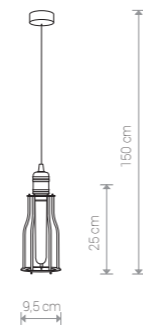

WORKSHOP 6337 BL/CO

WORKSHOP

stal lakierowana / painted steel / лакированная сталь

6337 ● BL/CO

1×E27, max 60W

WORKSHOP 6336 BL/CO

WORKSHOP 6335 BL/CO

WORKSHOP

stal lakierowana / painted steel / лакированная сталь

6336 ● BL/CO

1×E27, max 60W

WORKSHOP

stal lakierowana / painted steel / лакированная сталь

6606 ● BL/CO

1×E27, max 60W

WORKSHOP