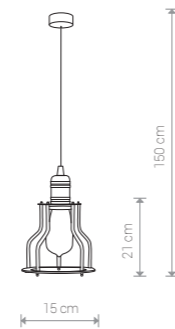

WORKSHOP 6337 BL/CO

WORKSHOP

stal lakierowana / painted steel / лакированная сталь

6337 ● BL/CO

1×E27, max 60W

WORKSHOP 6336 BL/CO

WORKSHOP 6335 BL/CO

WORKSHOP

stal lakierowana / painted steel / лакированная сталь

6336 ● BL/CO

1×E27, max 60W

WORKSHOP

stal lakierowana / painted steel / лакированная сталь

6606 ● BL/CO

1×E27, max 60W

WORKSHOP