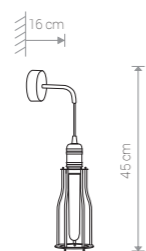

WORKSHOP 6337 BL/CO

WORKSHOP

stal lakierowana / painted steel / лакированная сталь

6337 ● BL/CO

1×E27, max 60W

WORKSHOP 6336 BL/CO

WORKSHOP 6335 BL/CO

WORKSHOP

stal lakierowana / painted steel / лакированная сталь

6336 ● BL/CO

1×E27, max 60W

WORKSHOP

stal lakierowana / painted steel / лакированная сталь

6606 ● BL/CO

1×E27, max 60W

WORKSHOP

stal lakierowana / painted steel / лакированная сталь

6605 ● BL/CO

1×E27, max 60W

WORKSHOP

stal lakierowana / painted steel / лакированная сталь

6335 ● BL/CO

1×E27, max 60W

WORKSHOP 9631 BL/CO