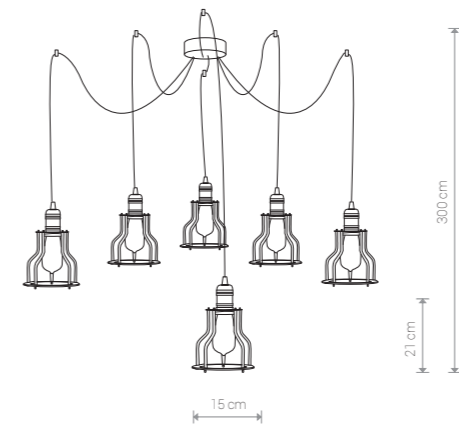

stal lakierowana / painted steel / лакированная сталь

6605 ● BL/CO

1×E27, max 60W

WORKSHOP

stal lakierowana / painted steel / лакированная сталь

6335 ● BL/CO

1×E27, max 60W

WORKSHOP 9631 BL/CO