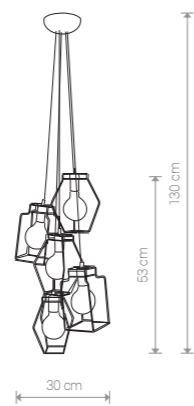

FIORD

stal lakierowana / painted steel /  
лакированная сталь

9670 ● BL

1×E27, max 60W

FIORD

stal lakierowana / painted steel /  
лакированная сталь

9668 ● BL

1×E27, max 60W

FIORD

stal lakierowana / painted steel /  
лакированная сталь

9667 ● BL

1×E27, max 60W

FIORD

stal lakierowana / painted steel /  
лакированная сталь

9666 ● BL

3×E27, max 60W

FIORD

stal lakierowana / painted steel /  
лакированная сталь

9665 ● BL

5×E27, max 60W