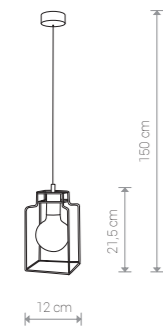

FIORD

stal lakierowana / painted steel /  
лакированная сталь

9670 ● BL

1×E27, max 60W

FIORD

stal lakierowana / painted steel /  
лакированная сталь

9668 ● BL

1×E27, max 60W

FIORD

stal lakierowana / painted steel /  
лакированная сталь

9667 ● BL

1×E27, max 60W

FIORD

stal lakierowana / painted steel /  
лакированная сталь

9666 ● BL

3×E27, max 60W

FIORD

stal lakierowana / painted steel /  
лакированная сталь

9665 ● BL

5×E27, max 60W