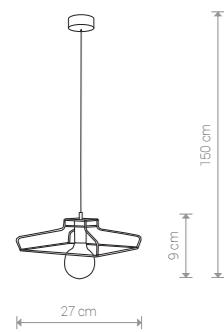

FIORD

stal lakierowana / painted steel /  
лакированная сталь

9670 ● BL

1×E27, max 60W

FIORD

stal lakierowana / painted steel /  
лакированная сталь

9668 ● BL

1×E27, max 60W

FIORD

stal lakierowana / painted steel /  
лакированная сталь

9667 ● BL

1×E27, max 60W

FIORD

stal lakierowana / painted steel /  
лакированная сталь

9666 ● BL

3×E27, max 60W

FIORD

stal lakierowana / painted steel /  
лакированная сталь

9665 ● BL

5×E27, max 60W