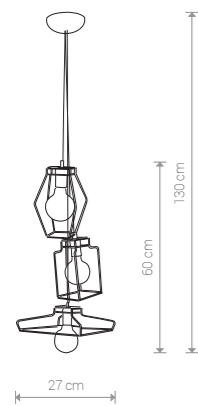

FIORD

stal lakierowana / painted steel /  
лакированная сталь

9670 ● BL

1×E27, max 60W

FIORD

stal lakierowana / painted steel /  
лакированная сталь

9668 ● BL

1×E27, max 60W

FIORD

stal lakierowana / painted steel /  
лакированная сталь

9667 ● BL

1×E27, max 60W

FIORD

stal lakierowana / painted steel /  
лакированная сталь

9666 ● BL

3×E27, max 60W

FIORD

stal lakierowana / painted steel /  
лакированная сталь

9665 ● BL

5×E27, max 60W