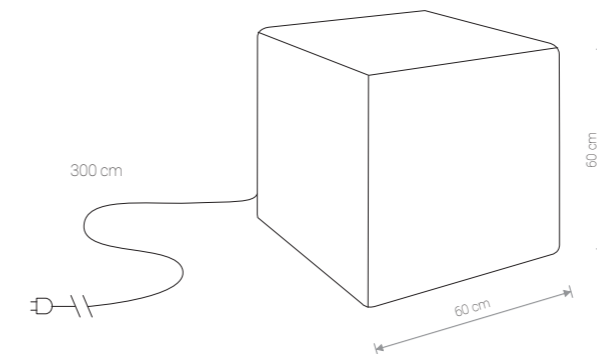

CUMULUS CUBE M

PE / PE / PE
8966 ○ WH
1×E27, max 60W
IP 44

CUMULUS CUBE L

PE / PE / PE
8965 ○ WH
1×E27, max 60W
IP 44