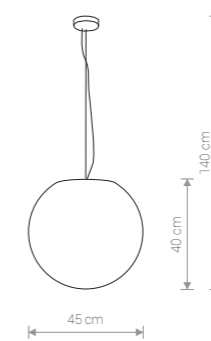

CUMULUS S 9751 WH

CUMULUS M 9715 WH

CUMULUS S 9751 WH

CUMULUS M 9715 WH

CUMULUS S

PE / PE / PE

9751 ○ WH

1×E27, max 60W

IP 65

CUMULUS M

PE / PE / PE

9715 ○ WH

1×E27, max 60W

IP 65

CUMULUS L

PE / PE / PE

9607 ○ WH

1×E27, max 60W

IP 65