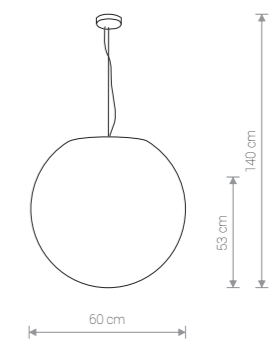

CUMULUS S 9751 WH

CUMULUS M 9715 WH

CUMULUS S 9751 WH

CUMULUS M 9715 WH

CUMULUS S

PE / PE / PE

9751 ○ WH

1×E27, max 60W

IP 65

CUMULUS M

PE / PE / PE

9715 ○ WH

1×E27, max 60W

IP 65

CUMULUS L

PE / PE / PE