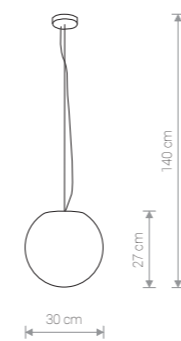

CUMULUS S 9751 WH

CUMULUS M 9715 WH

CUMULUS S 9751 WH

CUMULUS M 9715 WH

CUMULUS S

PE / PE / PE

9751 ○ WH

1×E27, max 60W

IP 65

CUMULUS M

PE / PE / PE

9715 ○ WH

1×E27, max 60W

IP 65

CUMULUS L

PE / PE / PE

9607 ○ WH

1×E27, max 60W

IP 65