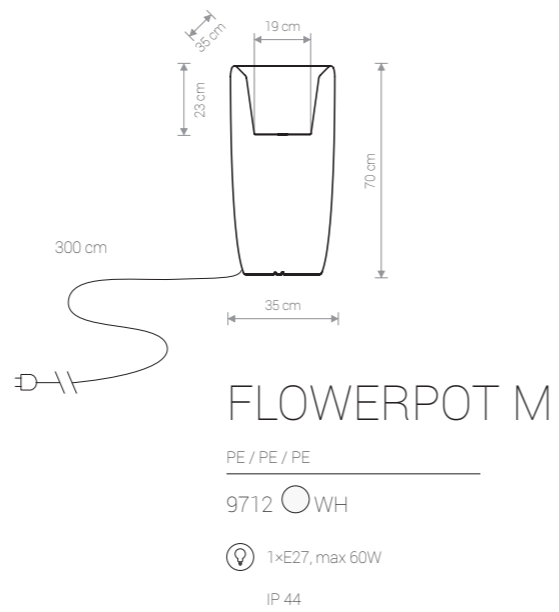

FLOWERPOT S 9711 WH

FLOWERPOT M 9712 WH

FLOWERPOT L 9713 WH