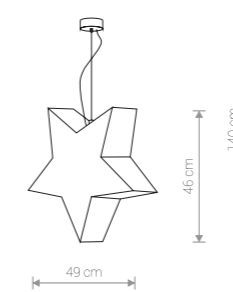

STAR

PE / PE / PE

9418 ○ WH

1×E27, max 40W

IP 65