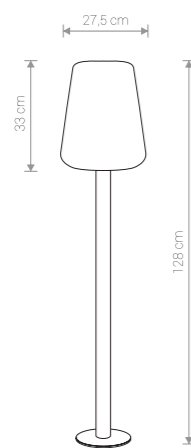

GALAXY 9246 WH/SI

GALAXY

PE, INOX / PE, INOX / PE, INOX

9425 ○ WH/SI

1×E27, max 40W

IP 44

GALAXY

PE, stal lakierowana / PE, painted steel / PE, лакированная сталь

9246 ○ WH/GR

1×E27, max 40W

IP 65

STAR 9426 WH

STAR 9426 WH

STAR

PE / PE / PE

9418 ○ WH

1×E27, max 40W

IP 65

STAR

PE / PE / PE

9426 ○ WH

1×E27, max 40W

IP 44