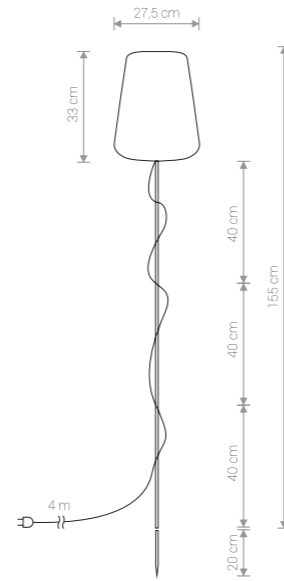

GALAXY 9246 WH/SI

GALAXY

PE, INOX / PE, INOX / PE, INOX

9425 ○ WH/SI

1×E27, max 40W

IP 44

GALAXY

PE, stal lakierowana / PE, painted steel / PE, лакированная сталь

9246 ○ WH/GR

1×E27, max 40W

IP 65

STAR 9426 WH

STAR 9426 WH

STAR

PE / PE / PE

9418 ○ WH

1×E27, max 40W

IP 65

STAR

PE / PE / PE

9426 ○ WH

1×E27, max 40W

IP 44