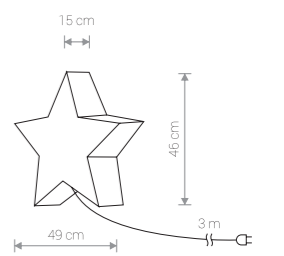

1×E27, max 40W

IP 65

STAR

PE / PE / PE

9426 ○ WH

1×E27, max 40W

IP 44