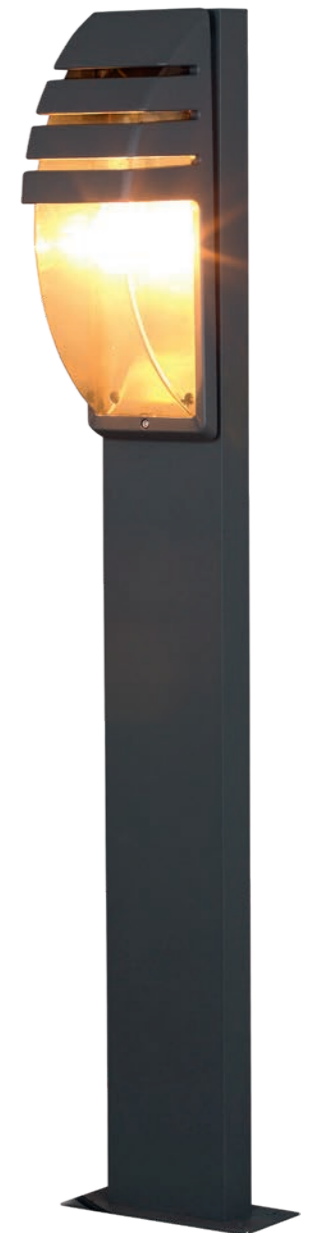

MEKONG 4418 GR

MEKONG

aluminium, szkło / aluminium, glass /
аллюминий, стекло

4418 ● GR

1×E27, max 18W

IP 42

MISTRAL

aluminium, PC / aluminium, PC /
аллюминий, PC

4390 ● GR

1×E27, max 23W

IP 44

MISTRAL 4390 GR

MISTRAL 3393 GR

MEKONG

aluminium, szkło / aluminium, glass /
аллюминий, стекло

4420 ● GR

MEKONG 4420 GR

MEKONG 4698 GR

MEKONG

aluminium, szkło / aluminium, glass /
аллюминий, стекло

4698 ● GR

1×E27, max 18W

IP 42

MISTRAL