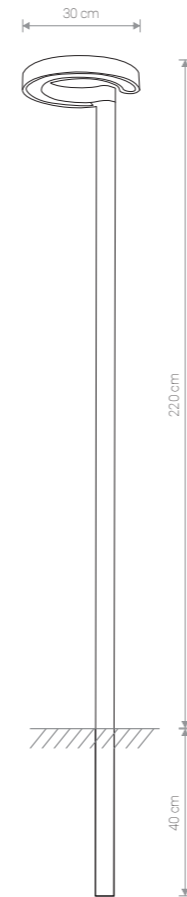

LHOTSE LED 4447 GR

LHOTSE LED

aluminium, PC / aluminium, PC / алюминий, PC

4447 ● GR

LHOTSE LED 4448 GR

LHOTSE LED

aluminium, PC / aluminium, PC / алюминий, PC

4448 ● GR

POLE LED

aluminium, PC / aluminium, PC / алюминий, PC

9185 ● GR

Item No.	POWER	COLOUR TEMP.	LUMINOUS FLUX	BEAM ANGLE	COLOUR RENDERING INDEX (CRI ₂)	SAFETY TYPE	INPUT	POWER FACTOR	INGRES PROTECTION	LIFETIME
4447	3x3W LED	3000K	169 lm	72°	80	⊕	~220-240V, 50 Hz	0,79	IP 54	10 000 h
4448	3x3W LED	3000K	169 lm	72°	80	⊕	~220-240V, 50 Hz	0,79	IP 54	10 000 h
9185	12x2W LED	3000K	950 lm	54°	81	⊕	~220-240V, 50 Hz	0,94	IP 54	30 000 h

POLE LED 9185 GR