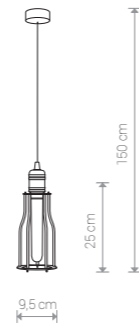

WORKSHOP 6337 BL/CO

WORKSHOP

stal lakierowana / painted steel / лакированная сталь

6337 ● BL/CO

1×E27, max 60W

WORKSHOP 6336 BL/CO

WORKSHOP 6335 BL/CO

WORKSHOP

stal lakierowana / painted steel / лакированная сталь

6336 ● BL/CO

1×E27, max 60W

WORKSHOP

stal lakierowana / painted steel / лакированная сталь

6606 ● BL/CO

1×E27, max 60W

WORKSHOP