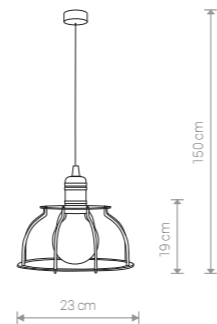

WORKSHOP 6337 BL/CO

WORKSHOP

stal lakierowana / painted steel / лакированная сталь

6337 ● BL/CO

1×E27, max 60W

WORKSHOP 6336 BL/CO

WORKSHOP 6335 BL/CO

WORKSHOP

stal lakierowana / painted steel / лакированная сталь

6336 ● BL/CO

1×E27, max 60W

WORKSHOP

stal lakierowana / painted steel / лакированная сталь

6606 ● BL/CO

1×E27, max 60W

WORKSHOP

stal lakierowana / painted steel / лакированная сталь

6605 ● BL/CO

1×E27, max 60W

WORKSHOP

stal lakierowana / painted steel / лакированная сталь

6335 ● BL/CO

1×E27, max 60W

WORKSHOP 9631 BL/CO