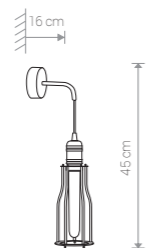

WORKSHOP 6337 BL/CO

WORKSHOP

stal lakierowana / painted steel / лакированная сталь

6337 ● BL/CO

1×E27, max 60W

WORKSHOP 6336 BL/CO

WORKSHOP 6335 BL/CO

WORKSHOP

stal lakierowana / painted steel / лакированная сталь

6336 ● BL/CO

1×E27, max 60W

WORKSHOP

stal lakierowana / painted steel / лакированная сталь

6606 ● BL/CO

1×E27, max 60W

WORKSHOP

stal lakierowana / painted steel / лакированная сталь

6605 ● BL/CO

1×E27, max 60W

WORKSHOP

stal lakierowana / painted steel / лакированная сталь

6335 ● BL/CO

1×E27, max 60W

WORKSHOP 9631 BL/CO