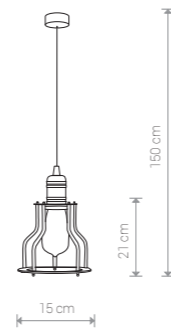

WORKSHOP 6337 BL/CO

WORKSHOP

stal lakierowana / painted steel / лакированная сталь

6337 ● BL/CO

1×E27, max 60W

WORKSHOP 6336 BL/CO

WORKSHOP 6335 BL/CO

WORKSHOP

stal lakierowana / painted steel / лакированная сталь

6336 ● BL/CO

1×E27, max 60W

WORKSHOP

stal lakierowana / painted steel / лакированная сталь

6606 ● BL/CO

1×E27, max 60W

WORKSHOP