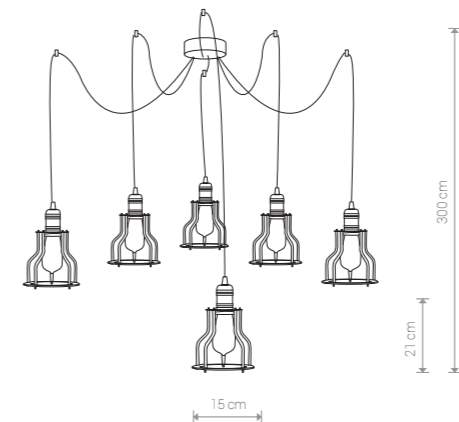

stal lakierowana / painted steel / лакированная сталь

6605 ● BL/CO

1×E27, max 60W

WORKSHOP

stal lakierowana / painted steel / лакированная сталь

6335 ● BL/CO

1×E27, max 60W

WORKSHOP 9631 BL/CO

WORKSHOP

stal lakierowana / painted steel / лакированная сталь

9631 ● BL/CO

6×E27, max 60W