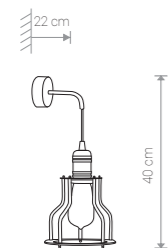

WORKSHOP 6337 BL/CO

WORKSHOP

stal lakierowana / painted steel / лакированная сталь

6337 ● BL/CO

1×E27, max 60W

WORKSHOP 6336 BL/CO

WORKSHOP 6335 BL/CO

WORKSHOP

stal lakierowana / painted steel / лакированная сталь

6336 ● BL/CO

1×E27, max 60W

WORKSHOP

stal lakierowana / painted steel / лакированная сталь

6606 ● BL/CO

1×E27, max 60W

WORKSHOP