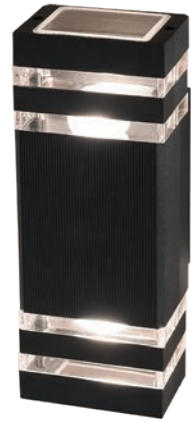

RIO 4424 BL

RIO

aluminium, PC / aluminium, PC / алюминий, PC

4424 ● BL

2×E27, max 40W

IP 54

RIO SENSOR 7017 BL

RIO

aluminium, PC / aluminium, PC / алюминий, PC

4423 ● BL

1×E27, max 40W

IP 54

RIO SENSOR

aluminium, PC / aluminium, PC / алюминий, PC

7017 ● BL

1×E27, max 40W

IP 54

RIO SENSOR

aluminium, PC / aluminium, PC / алюминий, PC

9097 ● BL

1×E27, max 40W

IP 54

RIO SENSOR 9097 BL

SIERRA 4422 BL

SIERRA

aluminium, PC / aluminium, PC / алюминий, PC

4422 ● BL

2×E27, max 40W

IP 54

SIERRA 4421 BL

SIERRA

aluminium, PC / aluminium, PC / алюминий, PC