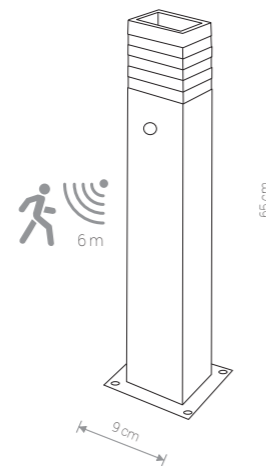

aluminium, PC / aluminium, PC / алюминий, PC

4423 ● BL

1×E27, max 40W

IP 54

RIO SENSOR

aluminium, PC / aluminium, PC / алюминий, PC

7017 ● BL

1×E27, max 40W

IP 54

RIO SENSOR

aluminium, PC / aluminium, PC / алюминий, PC

9097 ● BL

1×E27, max 40W

IP 54

RIO SENSOR 9097 BL

SIERRA 4422 BL